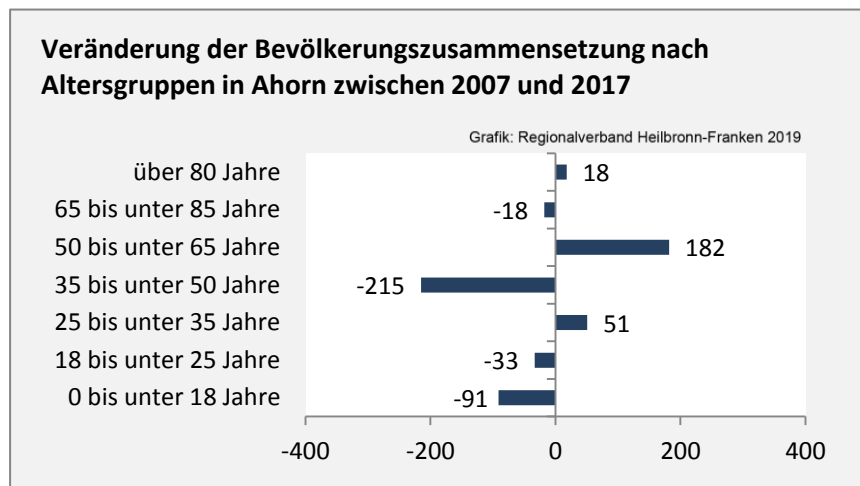

Ahorn - Bevölkerung

Datengrundlage: Landesamt für Statistik Baden-Württemberg
Abbildungen und Berechnungen: Regionalverband Heilbronn-Franken