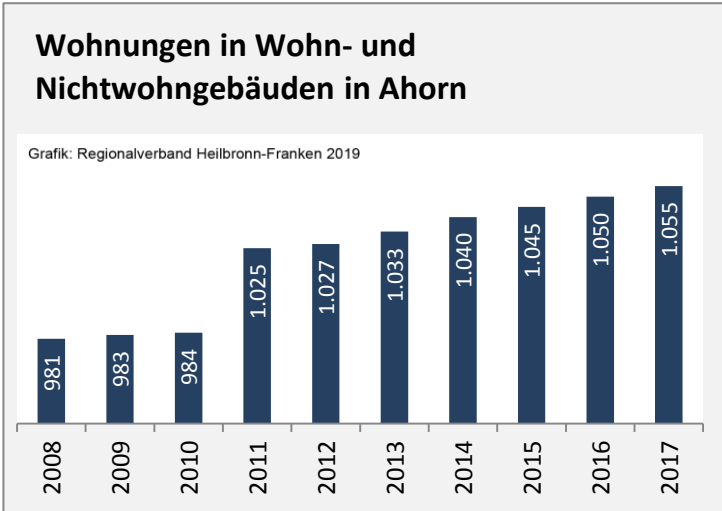

Ahorn - Wohnungsbestand und -entwicklung

Datengrundlage: Statistisches Landesamt Baden-Württemberg (ab 2011: Zensus 2011)

Abbildungen und Berechnungen: Regionalverband Heilbronn-Franken