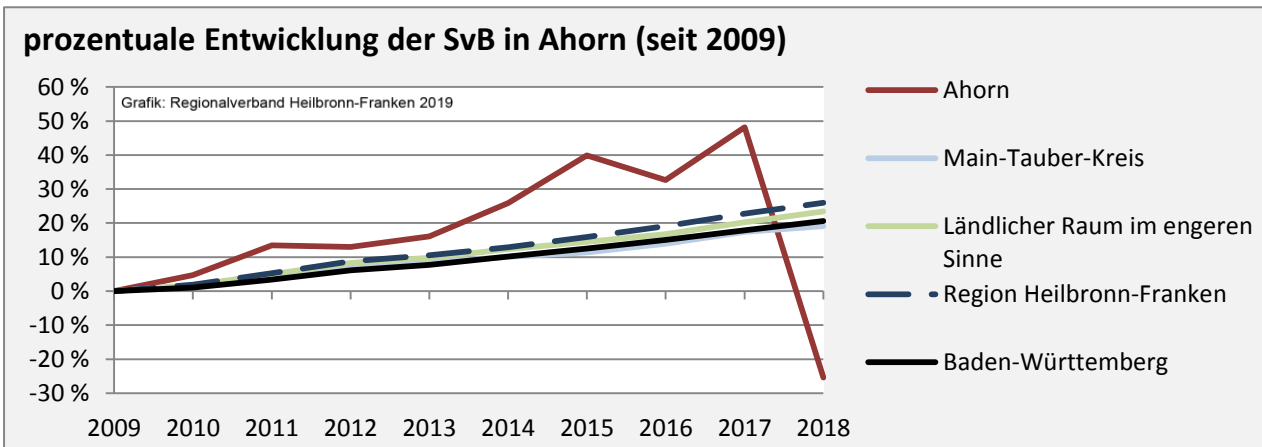

Ahorn - Beschäftigung