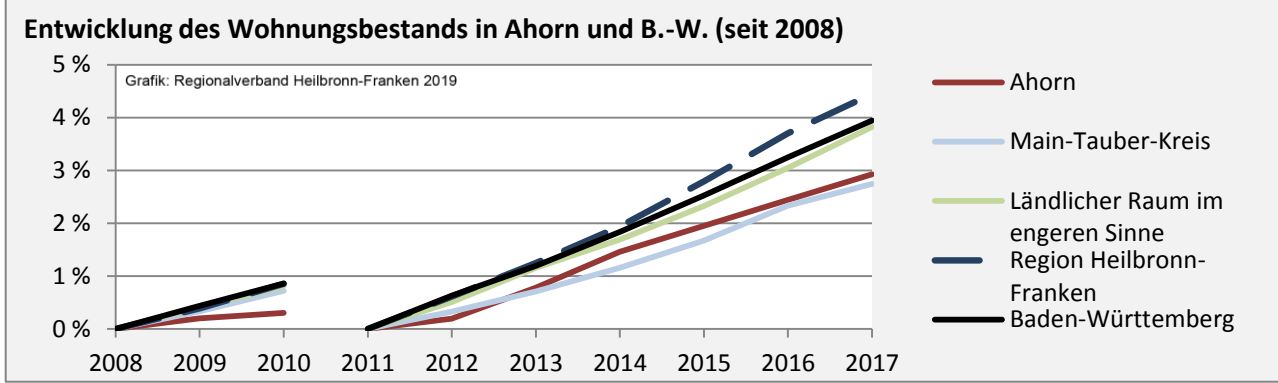

Ahorn - Wohnungsbestand und -entwicklung

Datengrundlage: Statistisches Landesamt Baden-Württemberg (ab 2011: Zensus 2011)

Abbildungen und Berechnungen: Regionalverband Heilbronn-Franken