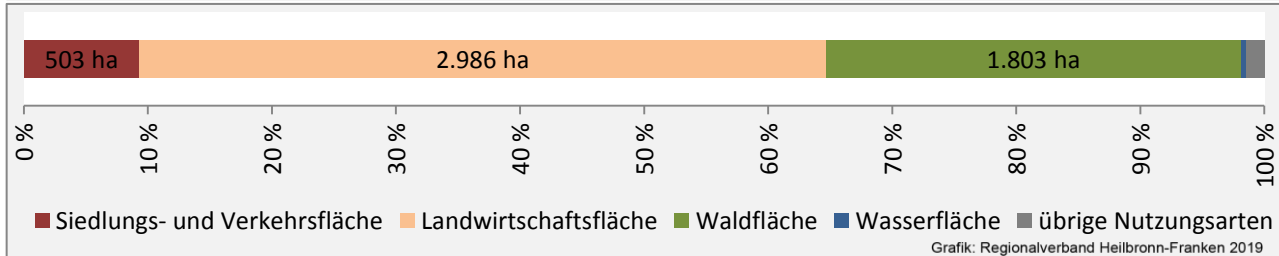

Ahorn - Flächenentwicklung

Datengrundlage: Landesamt für Statistik Baden-Württemberg

Abbildungen und Berechnungen: Regionalverband Heilbronn-Franken