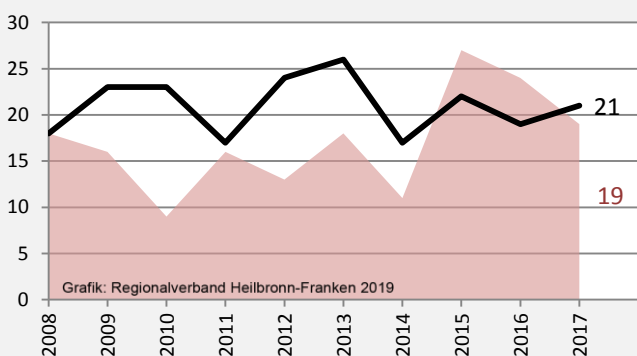

Ahorn - Bevölkerung

Bevölkerungsstand in Ahorn (2008 bis 2017)

Grafik: Regionalverband Heilbronn-Franken 2019

Bevölkerungsentwicklung in Ahorn (seit 2008)

Grafik: Regionalverband Heilbronn-Franken 2019

2008 2009 2010 2011 2012 2013 2014 2015 2016 2017

Geburten und Sterbefälle in Ahorn

Grafik: Regionalverband Heilbronn-Franken 2019

5-Jahres-Wertung (2013 - 2017): natürliche Bevölkerungsentwicklung pro 1.000 Einwohner

Grafik: Regionalverband Heilbronn-Franken 2019