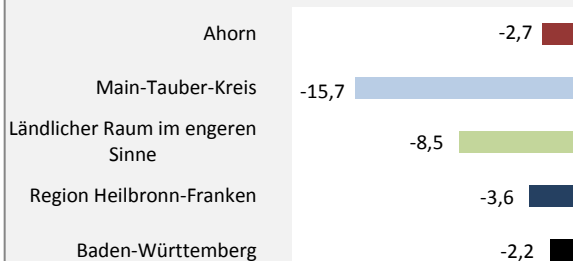

Ahorn - Bevölkerung

Bevölkerungsstand in Ahorn (2008 bis 2017)

Grafik: Regionalverband Heilbronn-Franken 2019

Bevölkerungsentwicklung in Ahorn (seit 2008)

Grafik: Regionalverband Heilbronn-Franken 2019

2008 2009 2010 2011 2012 2013 2014 2015 2016 2017

Geburten und Sterbefälle in Ahorn

Grafik: Regionalverband Heilbronn-Franken 2019

5-Jahres-Wertung (2013 - 2017): natürliche Bevölkerungsentwicklung pro 1.000 Einwohner

Grafik: Regionalverband Heilbronn-Franken 2019