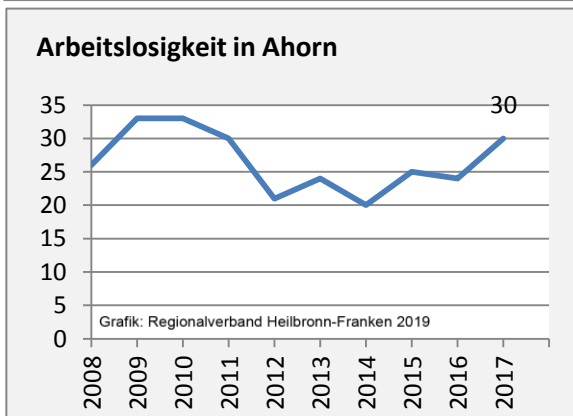

Ahorn - Beschäftigung