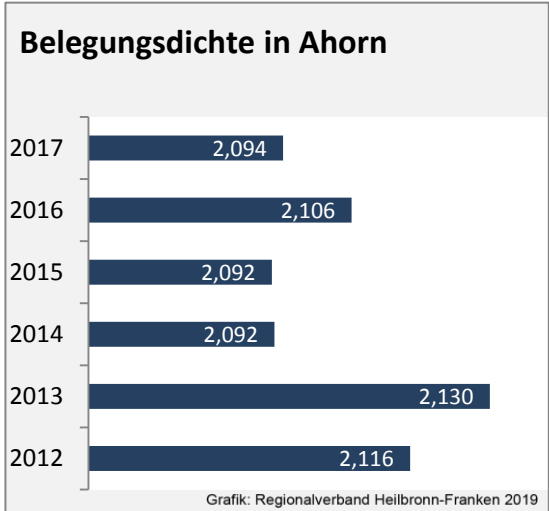

Ahorn - Wohnungsbestand und -entwicklung

Datengrundlage: Statistisches Landesamt Baden-Württemberg (ab 2011: Zensus 2011)

Abbildungen und Berechnungen: Regionalverband Heilbronn-Franken