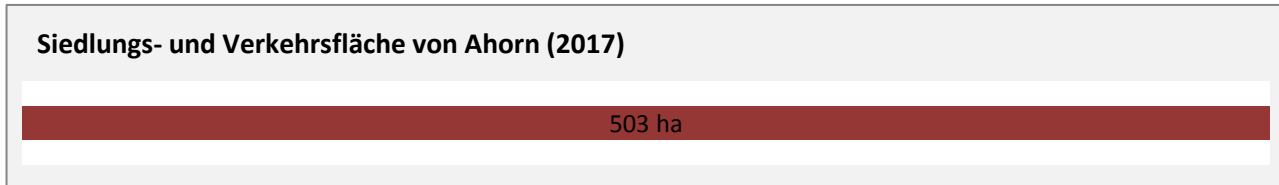

Ahorn - Flächenentwicklung

Datengrundlage: Landesamt für Statistik Baden-Württemberg

Abbildungen und Berechnungen: Regionalverband Heilbronn-Franken