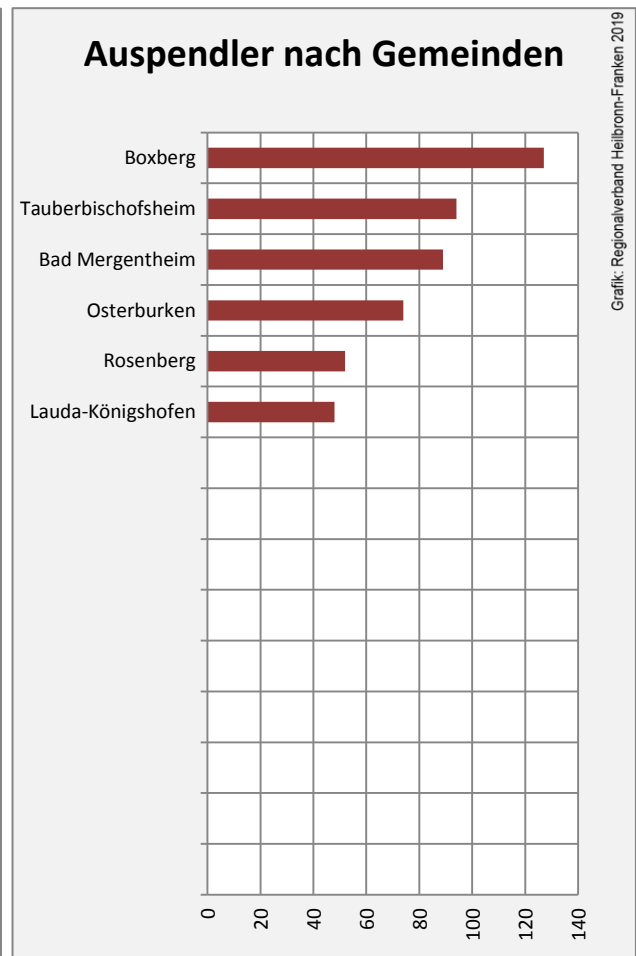

Wanderungssaldi Ahorn

Grafik: Regionalverband Heilbronn-Franken 2019

5-Jahres-Wertung (2013 - 2017): Wanderungsgewinne bzw. -verluste pro 1.000 Einwohner

Datengrundlage: Landesamt für Statistik Baden-Württemberg

Abbildungen und Berechnungen: Regionalverband Heilbronn-Franken

Ahorn - Bevölkerung

Datengrundlage: Landesamt für Statistik Baden-Württemberg
Abbildungen und Berechnungen: Regionalverband Heilbronn-Franken

Ahorn - Beschäftigung

Ahorn - Pendlerverflechtungen 2018

Pendlersaldo: -781

Datengrundlage: Statistik der Bundesagentur für Arbeit

Abbildungen: Regionalverband Heilbronn-Franken (keine Berücksichtigung von Werten unter 30)