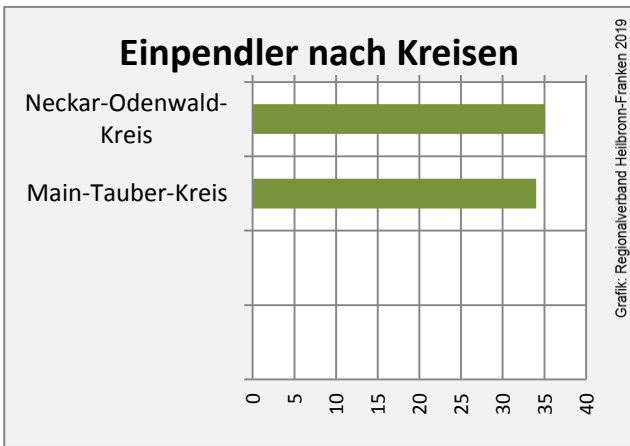

Wanderungssaldi Ahorn

Grafik: Regionalverband Heilbronn-Franken 2019

5-Jahres-Wertung (2013 - 2017): Wanderungsgewinne bzw. -verluste pro 1.000 Einwohner

Datengrundlage: Landesamt für Statistik Baden-Württemberg

Abbildungen und Berechnungen: Regionalverband Heilbronn-Franken

Ahorn - Bevölkerung

Datengrundlage: Landesamt für Statistik Baden-Württemberg
Abbildungen und Berechnungen: Regionalverband Heilbronn-Franken

Ahorn - Beschäftigung

Ahorn - Pendlerverflechtungen 2018

Pendlersaldo: -781

Datengrundlage: Statistik der Bundesagentur für Arbeit

Abbildungen: Regionalverband Heilbronn-Franken (keine Berücksichtigung von Werten unter 30)