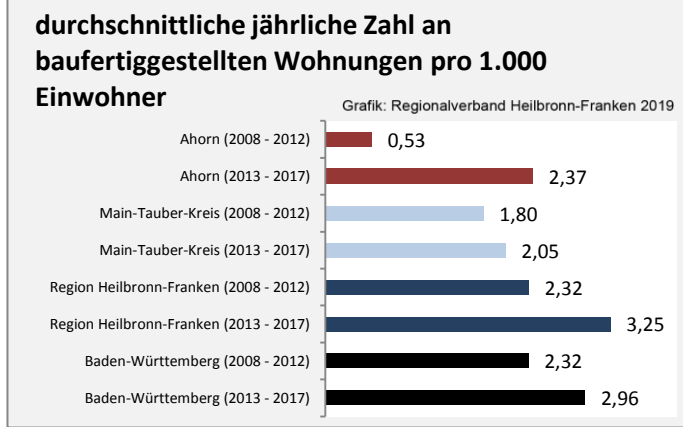

Ahorn - Wohnungsbestand und -entwicklung

Datengrundlage: Statistisches Landesamt Baden-Württemberg (ab 2011: Zensus 2011)

Abbildungen und Berechnungen: Regionalverband Heilbronn-Franken