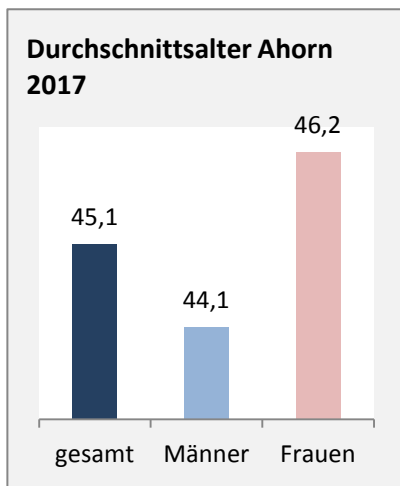

Ahorn - Bevölkerung

Datengrundlage: Landesamt für Statistik Baden-Württemberg
Abbildungen und Berechnungen: Regionalverband Heilbronn-Franken