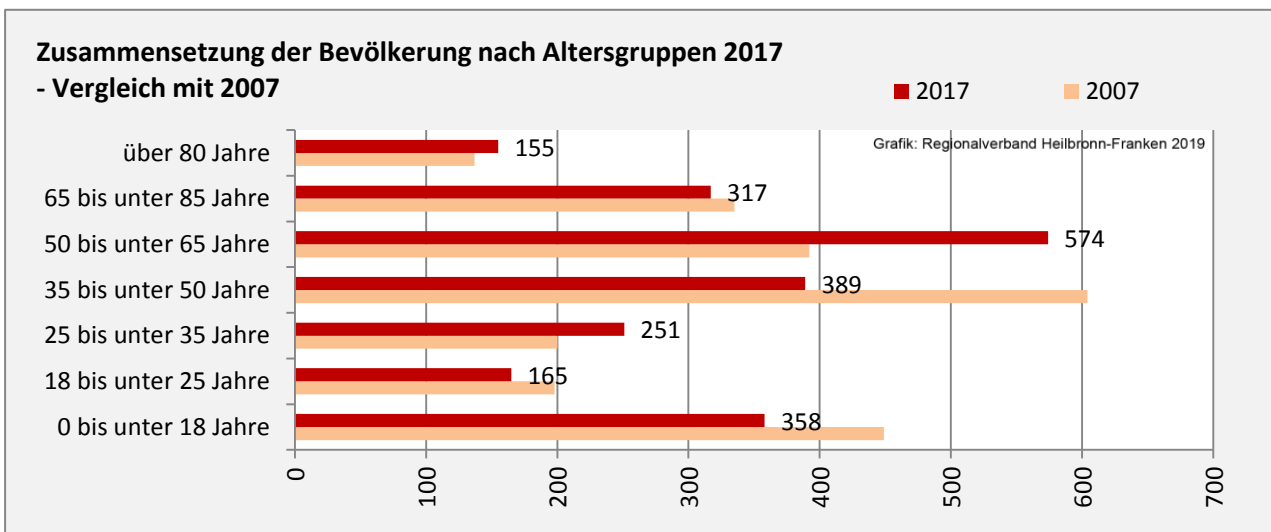

Ahorn - Bevölkerung

Datengrundlage: Landesamt für Statistik Baden-Württemberg
Abbildungen und Berechnungen: Regionalverband Heilbronn-Franken