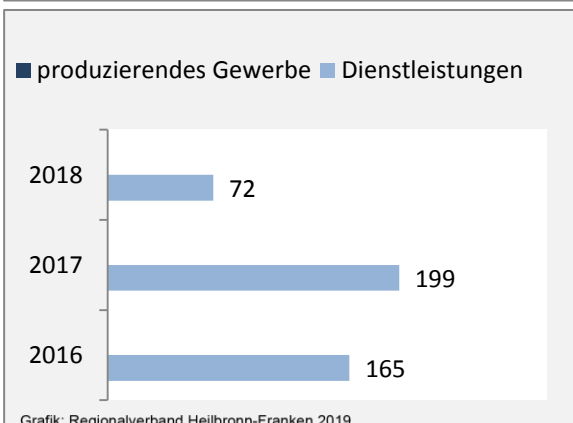

Ahorn - Beschäftigung