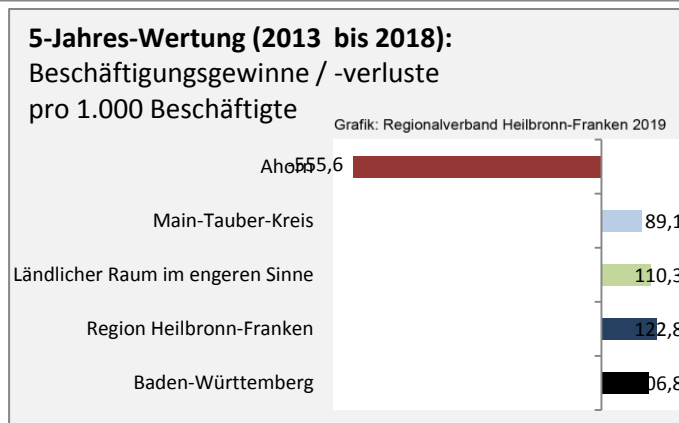

Ahorn - Beschäftigung