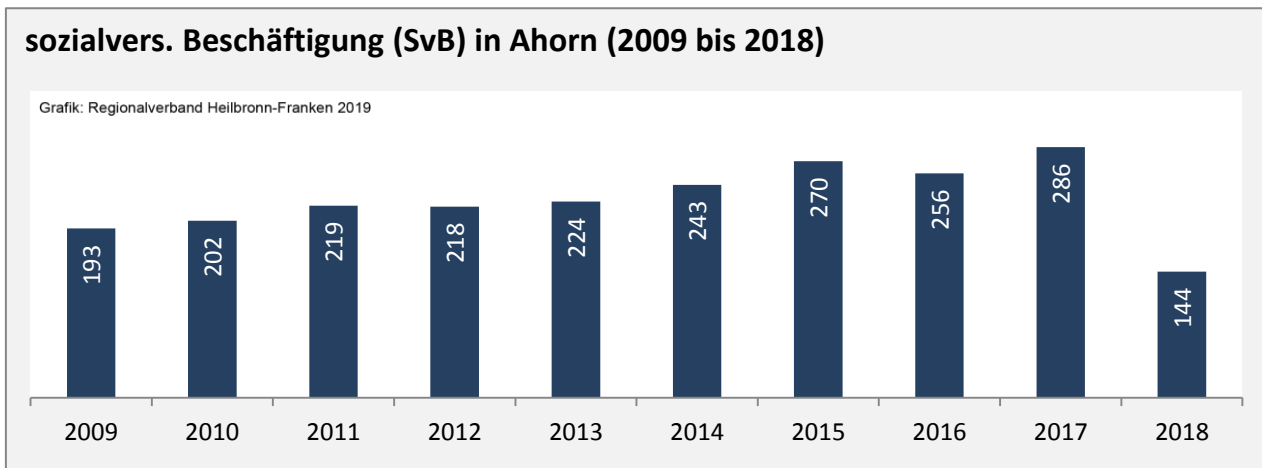

Ahorn - Beschäftigung