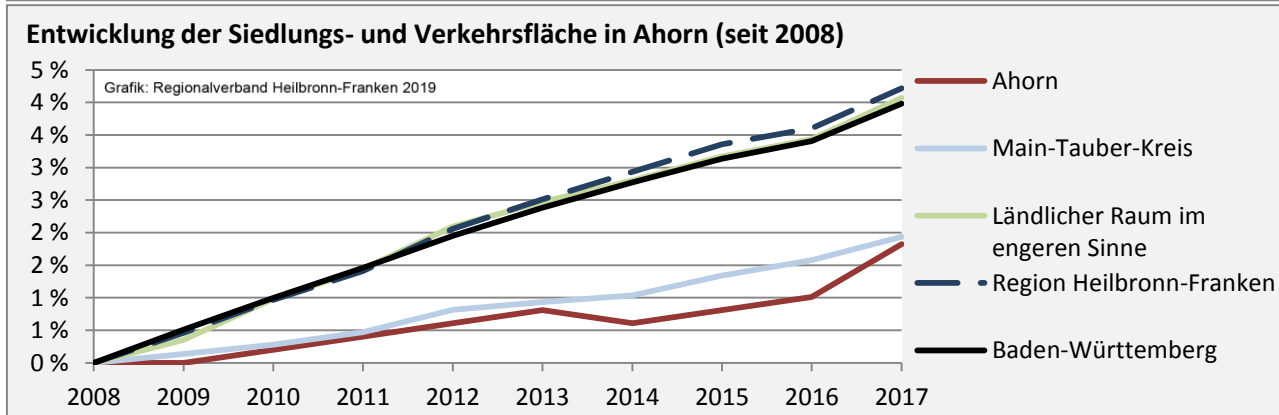

Ahorn - Flächenentwicklung

Datengrundlage: Landesamt für Statistik Baden-Württemberg

Abbildungen und Berechnungen: Regionalverband Heilbronn-Franken