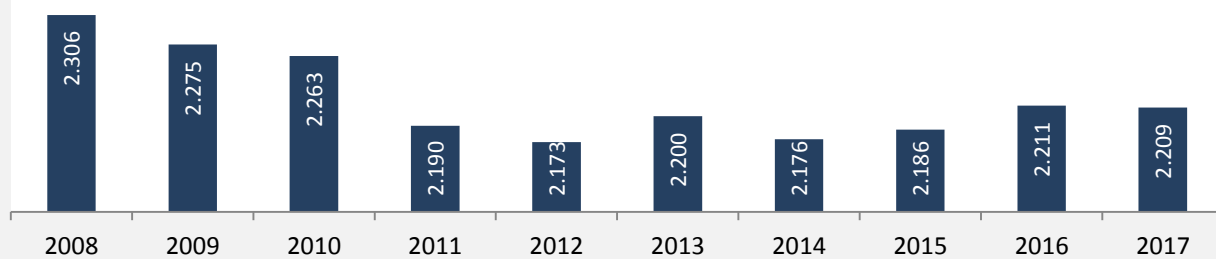

Ahorn - Bevölkerung

Bevölkerungsstand in Ahorn (2008 bis 2017)

Grafik: Regionalverband Heilbronn-Franken 2019

Bevölkerungsentwicklung in Ahorn (seit 2008)

Grafik: Regionalverband Heilbronn-Franken 2019

2008 2009 2010 2011 2012 2013 2014 2015 2016 2017

Geburten und Sterbefälle in Ahorn

Grafik: Regionalverband Heilbronn-Franken 2019

5-Jahres-Wertung (2013 - 2017): natürliche Bevölkerungsentwicklung pro 1.000 Einwohner

Grafik: Regionalverband Heilbronn-Franken 2019