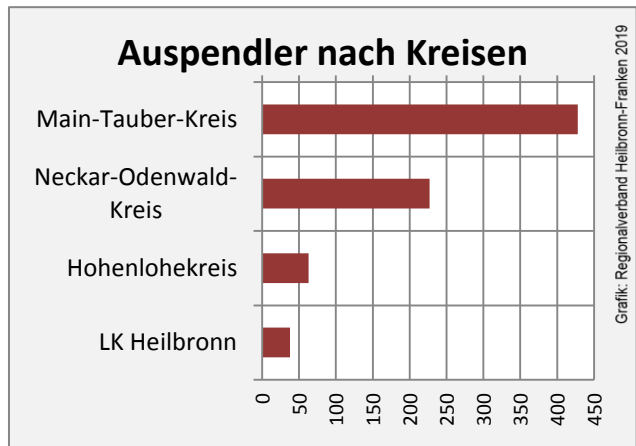

Wanderungssaldi Ahorn

Grafik: Regionalverband Heilbronn-Franken 2019

5-Jahres-Wertung (2013 - 2017): Wanderungsgewinne bzw. -verluste pro 1.000 Einwohner

Datengrundlage: Landesamt für Statistik Baden-Württemberg

Abbildungen und Berechnungen: Regionalverband Heilbronn-Franken

Ahorn - Bevölkerung

Datengrundlage: Landesamt für Statistik Baden-Württemberg
Abbildungen und Berechnungen: Regionalverband Heilbronn-Franken

Ahorn - Beschäftigung

Ahorn - Pendlerverflechtungen 2018

Pendlersaldo: -781

Datengrundlage: Statistik der Bundesagentur für Arbeit

Abbildungen: Regionalverband Heilbronn-Franken (keine Berücksichtigung von Werten unter 30)