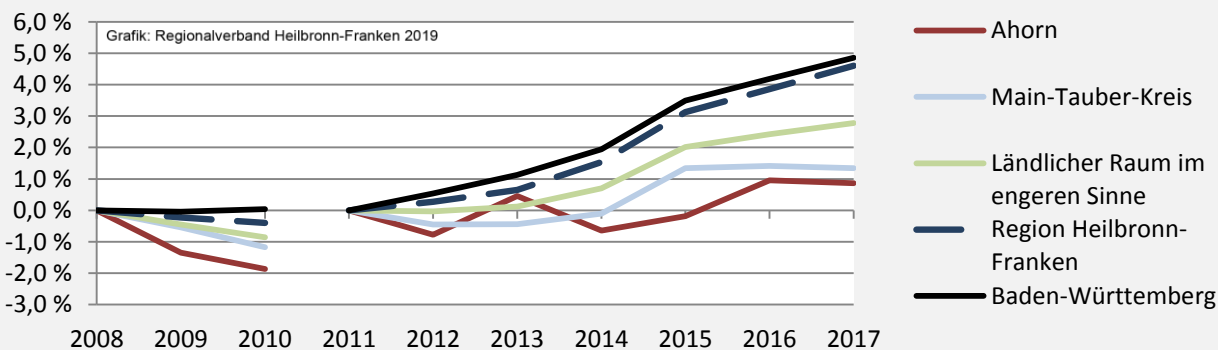

Ahorn - Bevölkerung

Bevölkerungsstand in Ahorn (2008 bis 2017)

Grafik: Regionalverband Heilbronn-Franken 2019

Bevölkerungsentwicklung in Ahorn (seit 2008)

Grafik: Regionalverband Heilbronn-Franken 2019

2008 2009 2010 2011 2012 2013 2014 2015 2016 2017

Geburten und Sterbefälle in Ahorn

Grafik: Regionalverband Heilbronn-Franken 2019

5-Jahres-Wertung (2013 - 2017): natürliche Bevölkerungsentwicklung pro 1.000 Einwohner

Grafik: Regionalverband Heilbronn-Franken 2019