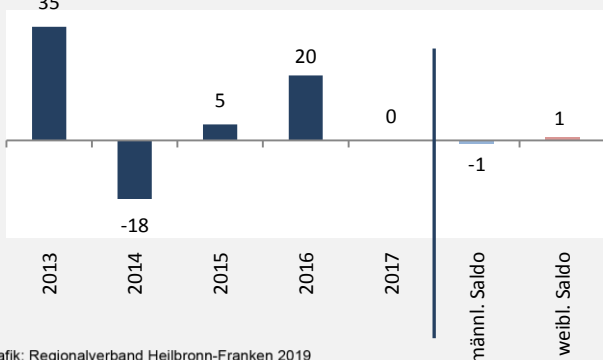

Wanderungssaldi Ahorn

Grafik: Regionalverband Heilbronn-Franken 2019