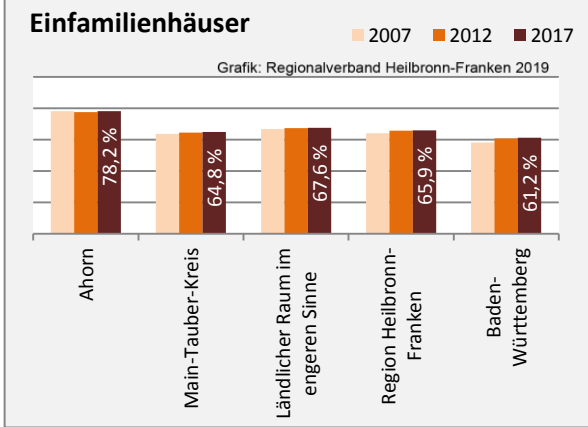

Ahorn - Wohnungsbestand und -entwicklung

Datengrundlage: Statistisches Landesamt Baden-Württemberg (ab 2011: Zensus 2011)

Abbildungen und Berechnungen: Regionalverband Heilbronn-Franken