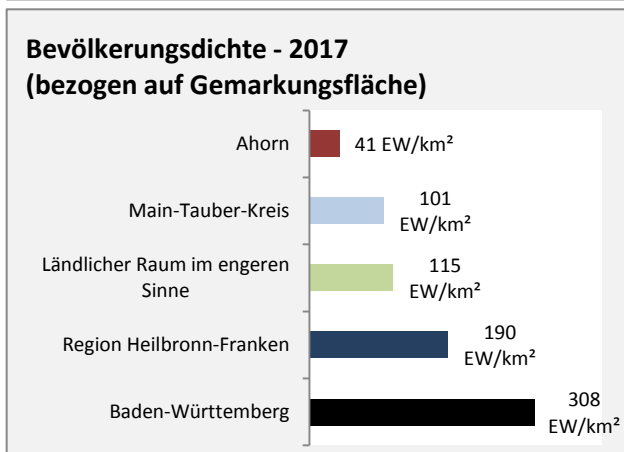

Ahorn - Flächenentwicklung

Datengrundlage: Landesamt für Statistik Baden-Württemberg

Abbildungen und Berechnungen: Regionalverband Heilbronn-Franken