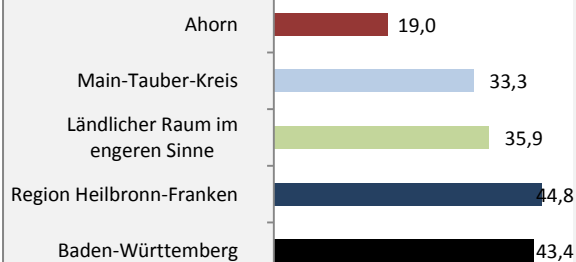

5-Jahres-Wertung (2013 - 2017): Wanderungsgewinne bzw. -verluste pro 1.000 Einwohner

Datengrundlage: Landesamt für Statistik Baden-Württemberg

Abbildungen und Berechnungen: Regionalverband Heilbronn-Franken