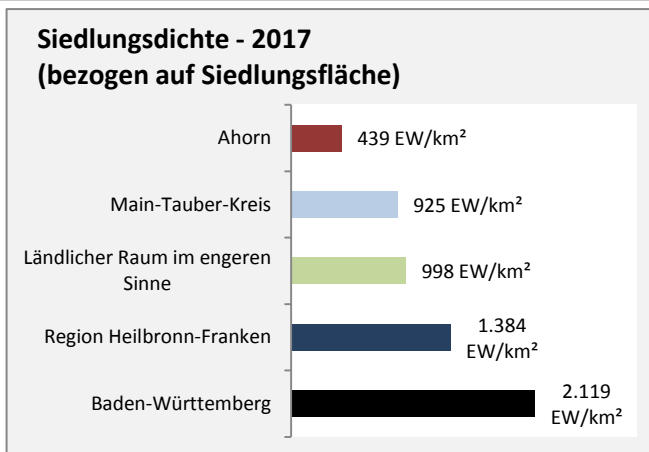

Ahorn - Flächenentwicklung

Datengrundlage: Landesamt für Statistik Baden-Württemberg

Abbildungen und Berechnungen: Regionalverband Heilbronn-Franken