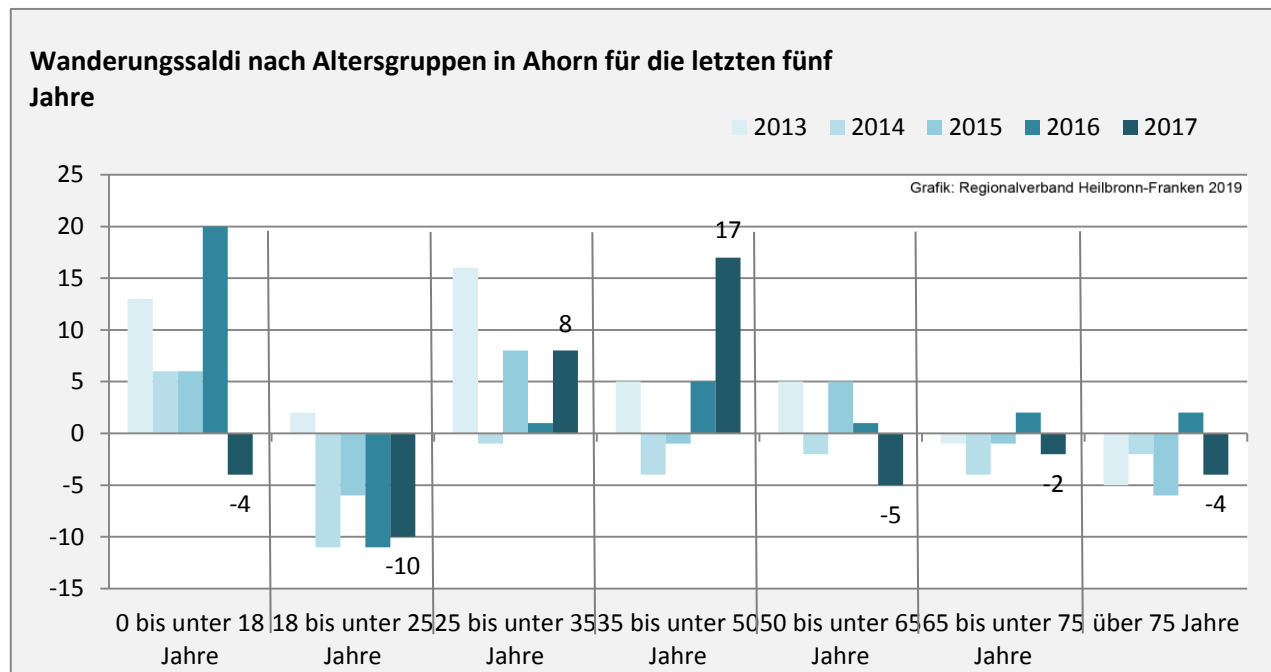

Ahorn - Bevölkerung

Datengrundlage: Landesamt für Statistik Baden-Württemberg
Abbildungen und Berechnungen: Regionalverband Heilbronn-Franken