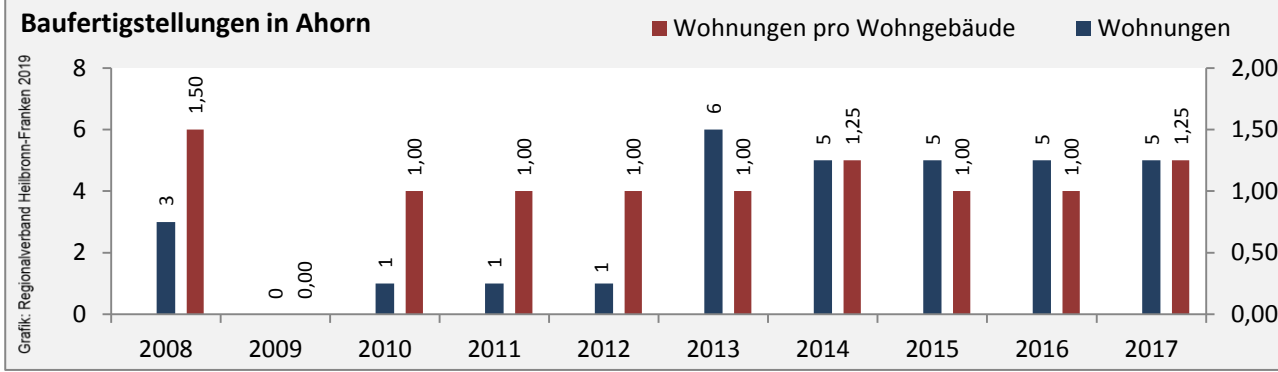

Ahorn - Wohnungsbestand und -entwicklung

Datengrundlage: Statistisches Landesamt Baden-Württemberg (ab 2011: Zensus 2011)

Abbildungen und Berechnungen: Regionalverband Heilbronn-Franken