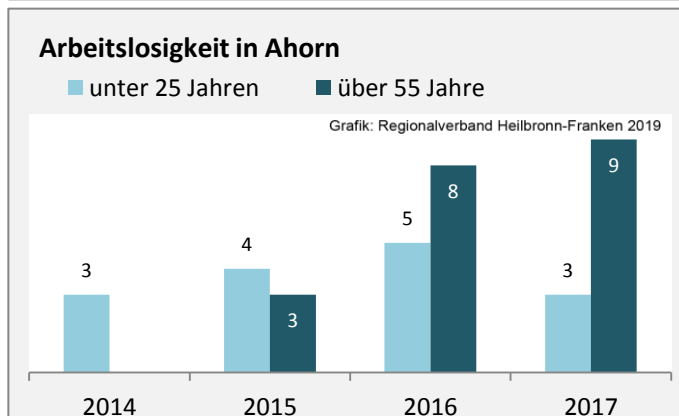

Ahorn - Beschäftigung