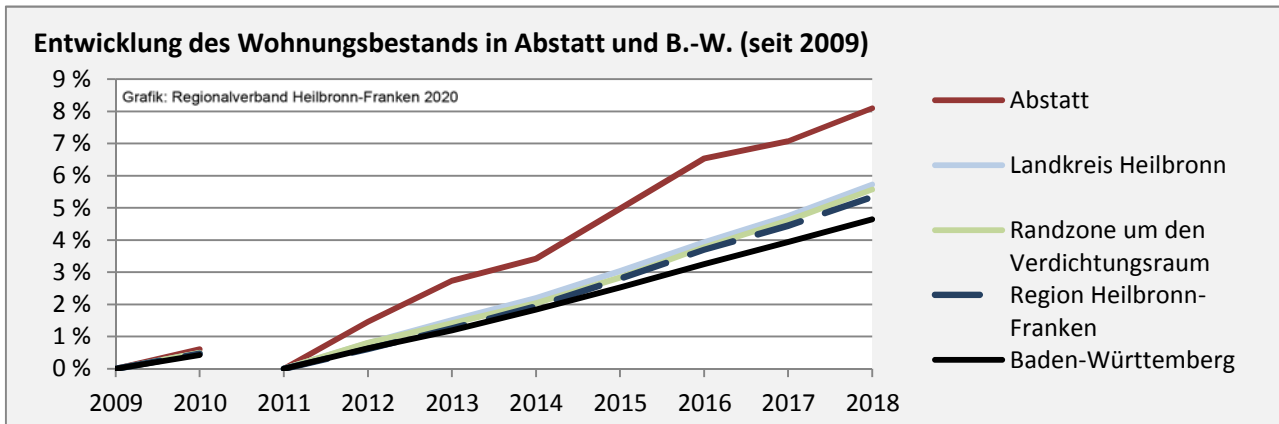

Abbildungen und Berechnungen: Regionalverband Heilbronn-Franken

Abstatt - Beschäftigung

Datengrundlage: Statistik der Bundesagentur für Arbeit

Abbildungen und Berechnungen: Regionalverband Heilbronn-Franken

Abstatt - Pendlerverflechtungen 2019

Pendlersaldo: 5369

Datengrundlage: Statistik der Bundesagentur für Arbeit

Abbildungen: Regionalverband Heilbronn-Franken (keine Berücksichtigung von Werten unter 30)

Abstatt - Wohnungsbestand und -entwicklung