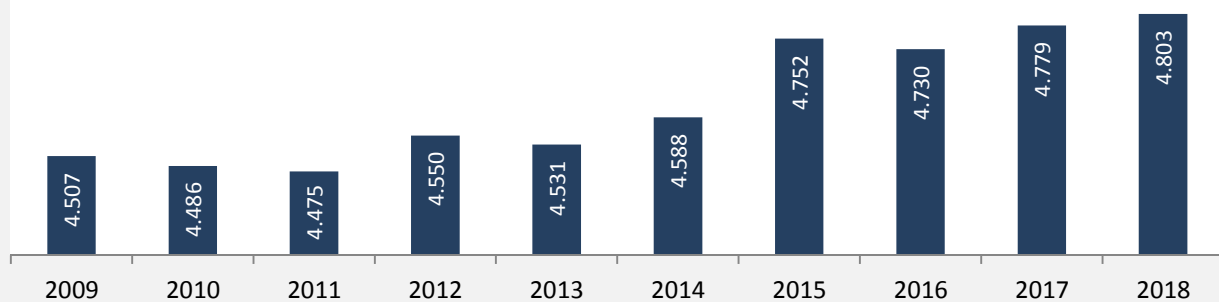

Abstatt - Bevölkerung

Bevölkerungsstand in Abstatt (2009 bis 2018)

Grafik: Regionalverband Heilbronn-Franken 2020

Bevölkerungsentwicklung in Abstatt (seit 2009)

Grafik: Regionalverband Heilbronn-Franken 2020

Geburten und Sterbefälle in Abstatt

Grafik: Regionalverband Heilbronn-Franken 2020

5-Jahres-Wertung (2014 - 2018): natürliche Bevölkerungsentwicklung pro 1.000 Einwohner

Grafik: Regionalverband Heilbronn-Franken 2020