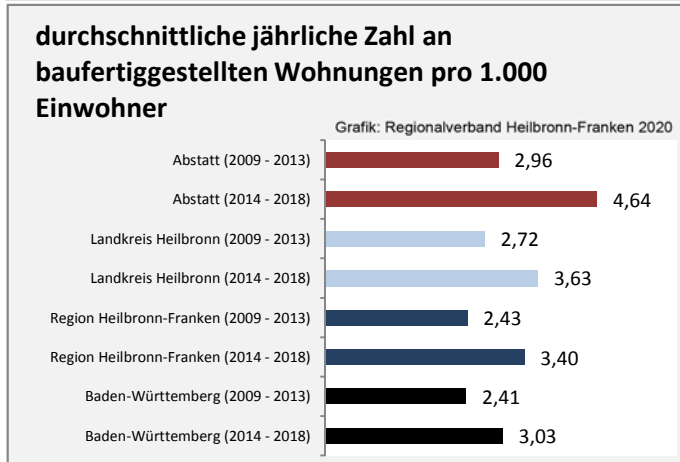

Abbildungen und Berechnungen: Regionalverband Heilbronn-Franken

Abstatt - Beschäftigung

Datengrundlage: Statistik der Bundesagentur für Arbeit

Abbildungen und Berechnungen: Regionalverband Heilbronn-Franken

Abstatt - Pendlerverflechtungen 2019

Pendlersaldo: 5369

Datengrundlage: Statistik der Bundesagentur für Arbeit

Abbildungen: Regionalverband Heilbronn-Franken (keine Berücksichtigung von Werten unter 30)

Abstatt - Wohnungsbestand und -entwicklung