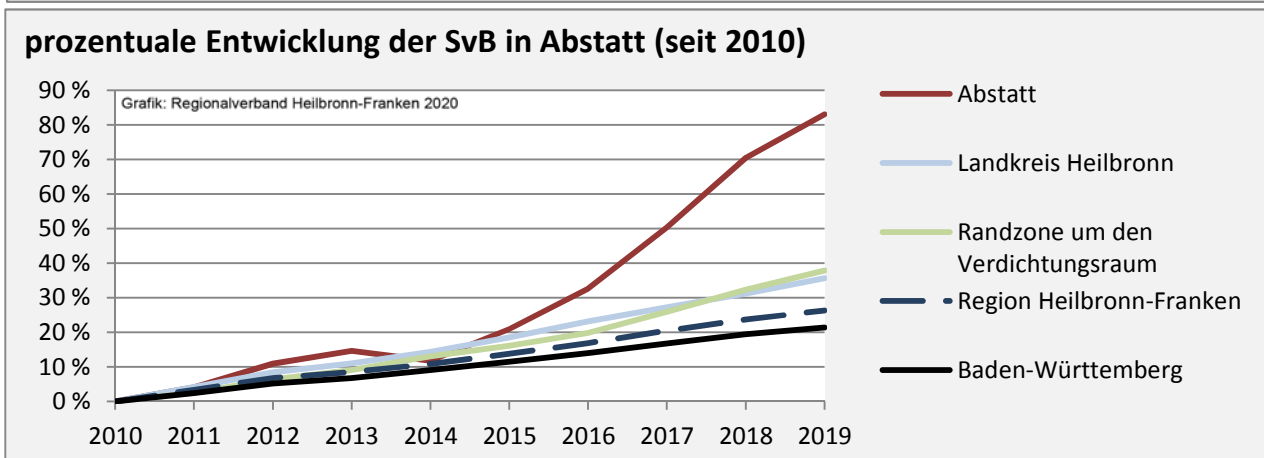

Abstatt - Beschäftigung

Datengrundlage: Statistik der Bundesagentur für Arbeit

Abbildungen und Berechnungen: Regionalverband Heilbronn-Franken