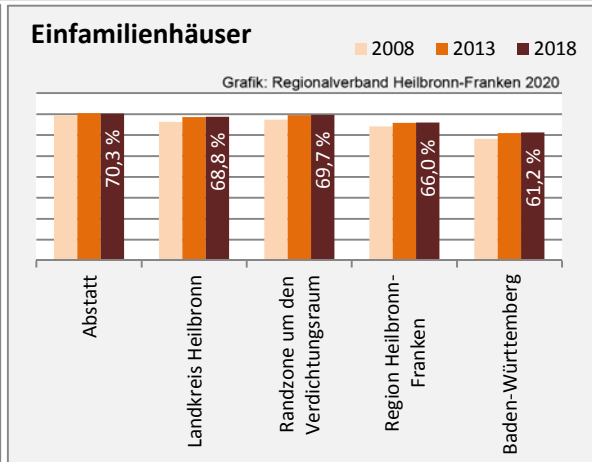

Veränderung der Bevölkerungszusammensetzung nach Altersgruppen in Abstatt zwischen 2008 und 2018

Wanderungssaldi nach Altersgruppen in Abstatt für die letzten fünf Jahre

Datengrundlage: Landesamt für Statistik Baden-Württemberg

Abbildungen und Berechnungen: Regionalverband Heilbronn-Franken

Abstatt - Beschäftigung

Datengrundlage: Statistik der Bundesagentur für Arbeit

Abbildungen und Berechnungen: Regionalverband Heilbronn-Franken

Abstatt - Pendlerverflechtungen 2019

Pendlersaldo: 5369

Datengrundlage: Statistik der Bundesagentur für Arbeit

Abbildungen: Regionalverband Heilbronn-Franken (keine Berücksichtigung von Werten unter 30)

Abstatt - Wohnungsbestand und -entwicklung

Datengrundlage: Statistisches Landesamt Baden-Württemberg (ab 2011: Zensus 2011)

Abbildungen und Berechnungen: Regionalverband Heilbronn-Franken

Abstatt - Flächenentwicklung

Datengrundlage: Landesamt für Statistik Baden-Württemberg