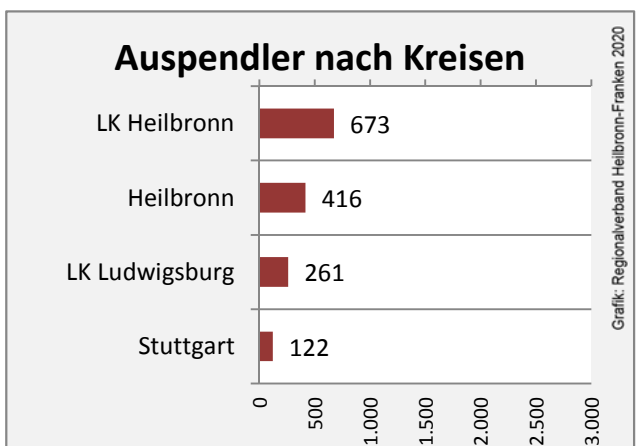

Veränderung der Bevölkerungszusammensetzung nach Altersgruppen in Abstatt zwischen 2008 und 2018

Wanderungssaldi nach Altersgruppen in Abstatt für die letzten fünf Jahre

Datengrundlage: Landesamt für Statistik Baden-Württemberg

Abbildungen und Berechnungen: Regionalverband Heilbronn-Franken

Abstatt - Beschäftigung

Datengrundlage: Statistik der Bundesagentur für Arbeit

Abbildungen und Berechnungen: Regionalverband Heilbronn-Franken

Abstatt - Pendlerverflechtungen 2019

Pendlersaldo: 5369

Datengrundlage: Statistik der Bundesagentur für Arbeit

Abbildungen: Regionalverband Heilbronn-Franken (keine Berücksichtigung von Werten unter 30)

Abstatt - Wohnungsbestand und -entwicklung