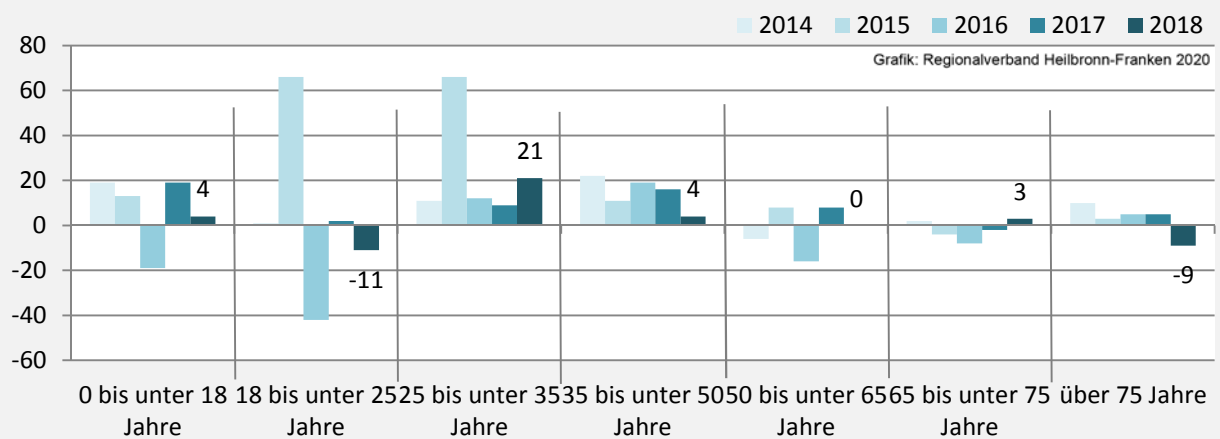

Abbildungen und Berechnungen: Regionalverband Heilbronn-Franken

Abstatt - Bevölkerung

Vorausrechnungsergebnisse im Vergleich

Zusammensetzung der Bevölkerung nach Altersgruppen 2018

Durchschnittsalter Abstatt 2018

Veränderung der Bevölkerungszusammensetzung nach Altersgruppen in Abstatt zwischen 2008 und 2018

Wanderungssaldi nach Altersgruppen in Abstatt für die letzten fünf Jahre

Datengrundlage: Landesamt für Statistik Baden-Württemberg