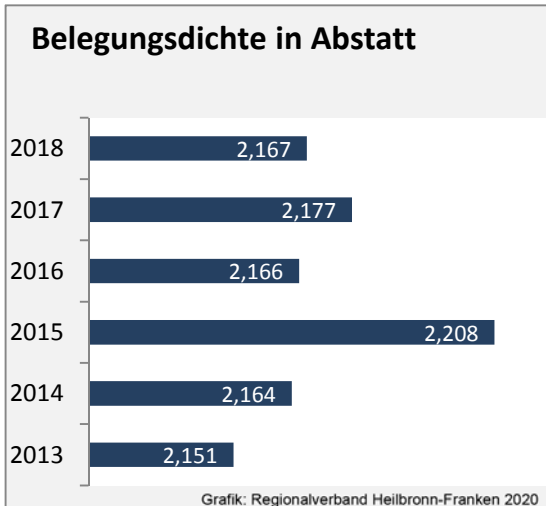

Abbildungen und Berechnungen: Regionalverband Heilbronn-Franken

Abstatt - Beschäftigung

Datengrundlage: Statistik der Bundesagentur für Arbeit

Abbildungen und Berechnungen: Regionalverband Heilbronn-Franken

Abstatt - Pendlerverflechtungen 2019

Pendlersaldo: 5369

Datengrundlage: Statistik der Bundesagentur für Arbeit

Abbildungen: Regionalverband Heilbronn-Franken (keine Berücksichtigung von Werten unter 30)

Abstatt - Wohnungsbestand und -entwicklung