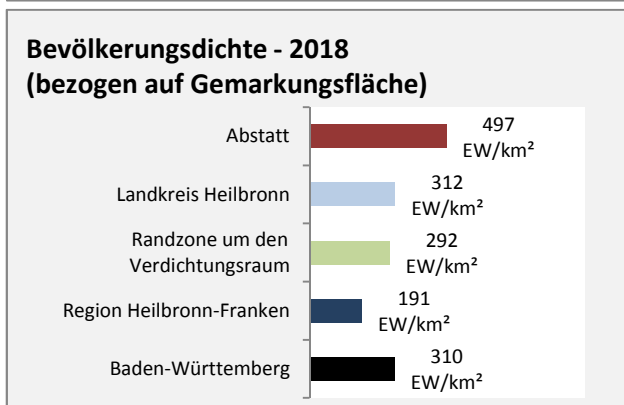

Abstatt - Flächenentwicklung

Datengrundlage: Landesamt für Statistik Baden-Württemberg

Abbildungen und Berechnungen: Regionalverband Heilbronn-Franken