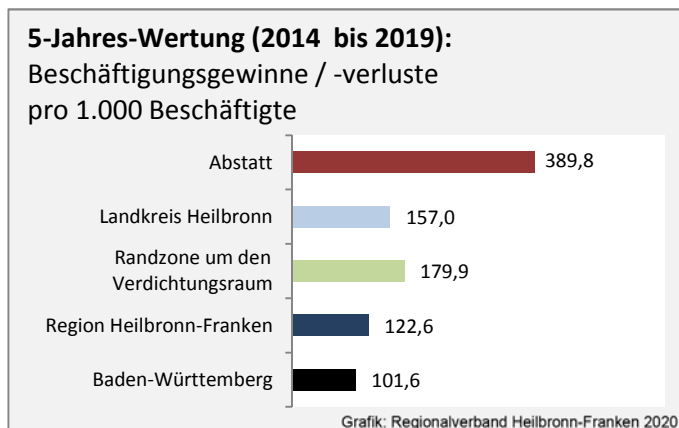

Abbildungen und Berechnungen: Regionalverband Heilbronn-Franken

Abstatt - Bevölkerung

Vorausrechnungsergebnisse im Vergleich

Zusammensetzung der Bevölkerung nach Altersgruppen 2018

Durchschnittsalter Abstatt 2018

Veränderung der Bevölkerungszusammensetzung nach Altersgruppen in Abstatt zwischen 2008 und 2018

Wanderungssaldi nach Altersgruppen in Abstatt für die letzten fünf Jahre

Datengrundlage: Landesamt für Statistik Baden-Württemberg

Abbildungen und Berechnungen: Regionalverband Heilbronn-Franken

Abstatt - Beschäftigung

Datengrundlage: Statistik der Bundesagentur für Arbeit

Abbildungen und Berechnungen: Regionalverband Heilbronn-Franken