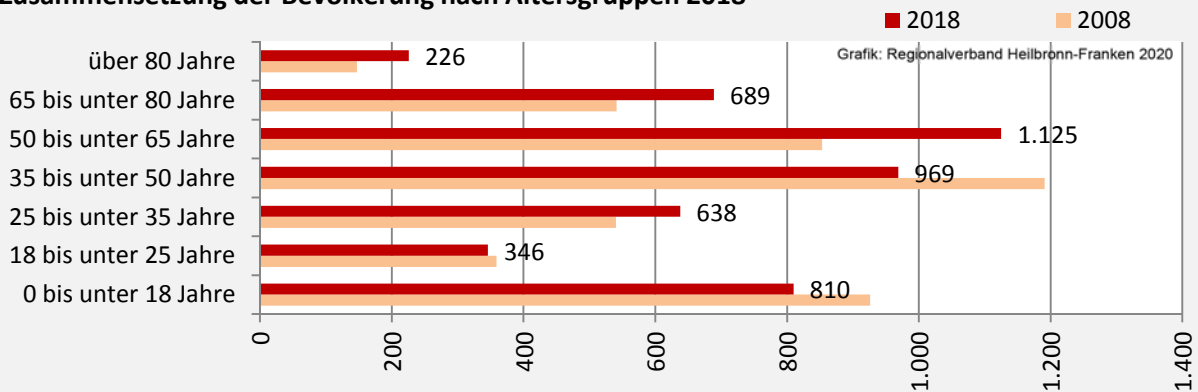

Geburten und Sterbefälle in Abstatt

Grafik: Regionalverband Heilbronn-Franken 2020

5-Jahres-Wertung (2014 - 2018): natürliche Bevölkerungsentwicklung pro 1.000 Einwohner

Grafik: Regionalverband Heilbronn-Franken 2020

Wanderungssaldi Abstatt

Grafik: Regionalverband Heilbronn-Franken 2020

5-Jahres-Wertung (2014 - 2018): Wanderungsgewinne bzw. -verluste pro 1.000 Einwohner

Datengrundlage: Landesamt für Statistik Baden-Württemberg

Abbildungen und Berechnungen: Regionalverband Heilbronn-Franken

Abstatt - Bevölkerung

Vorausrechnungsergebnisse im Vergleich

Zusammensetzung der Bevölkerung nach Altersgruppen 2018

Durchschnittsalter Abstatt 2018