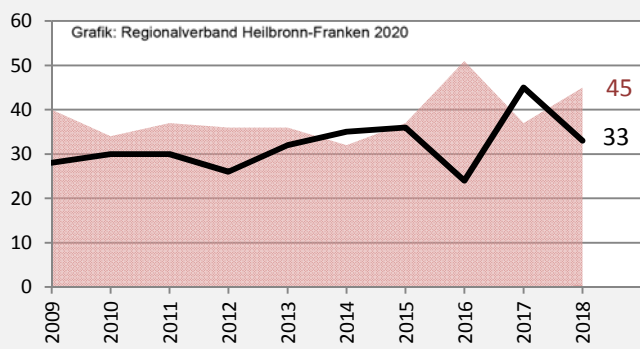

Abstatt - Bevölkerung

Bevölkerungsstand in Abstatt (2009 bis 2018)

Grafik: Regionalverband Heilbronn-Franken 2020

Bevölkerungsentwicklung in Abstatt (seit 2009)

Grafik: Regionalverband Heilbronn-Franken 2020

Geburten und Sterbefälle in Abstatt

Grafik: Regionalverband Heilbronn-Franken 2020

5-Jahres-Wertung (2014 - 2018): natürliche Bevölkerungsentwicklung pro 1.000 Einwohner

Grafik: Regionalverband Heilbronn-Franken 2020