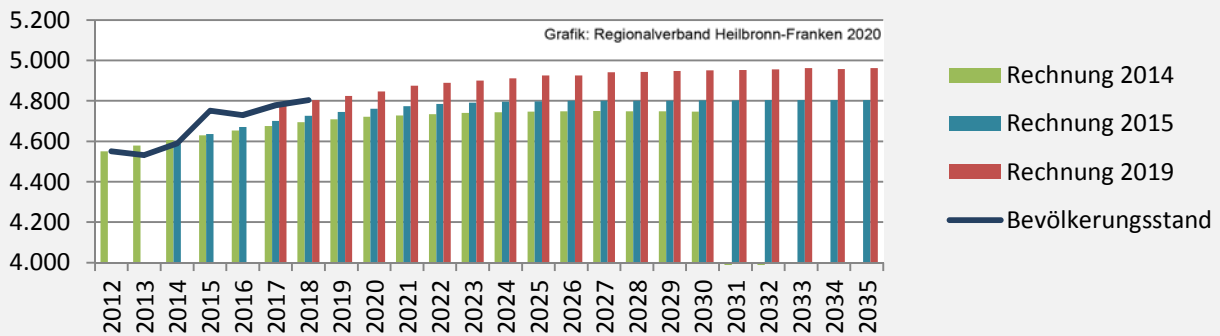

Geburten und Sterbefälle in Abstatt

Grafik: Regionalverband Heilbronn-Franken 2020

5-Jahres-Wertung (2014 - 2018): natürliche Bevölkerungsentwicklung pro 1.000 Einwohner

Grafik: Regionalverband Heilbronn-Franken 2020

Wanderungssaldi Abstatt

Grafik: Regionalverband Heilbronn-Franken 2020

5-Jahres-Wertung (2014 - 2018): Wanderungsgewinne bzw. -verluste pro 1.000 Einwohner

Datengrundlage: Landesamt für Statistik Baden-Württemberg

Abbildungen und Berechnungen: Regionalverband Heilbronn-Franken

Abstatt - Bevölkerung

Vorausrechnungsergebnisse im Vergleich

Zusammensetzung der Bevölkerung nach Altersgruppen 2018

Durchschnittsalter Abstatt 2018