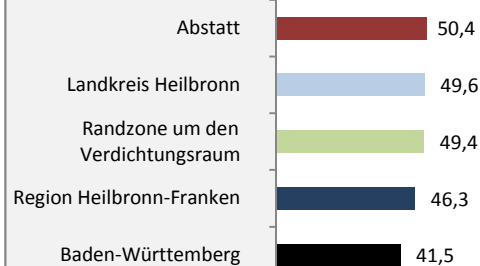

5-Jahres-Wertung (2014 - 2018): Wanderungsgewinne bzw. -verluste pro 1.000 Einwohner

Datengrundlage: Landesamt für Statistik Baden-Württemberg

Abbildungen und Berechnungen: Regionalverband Heilbronn-Franken