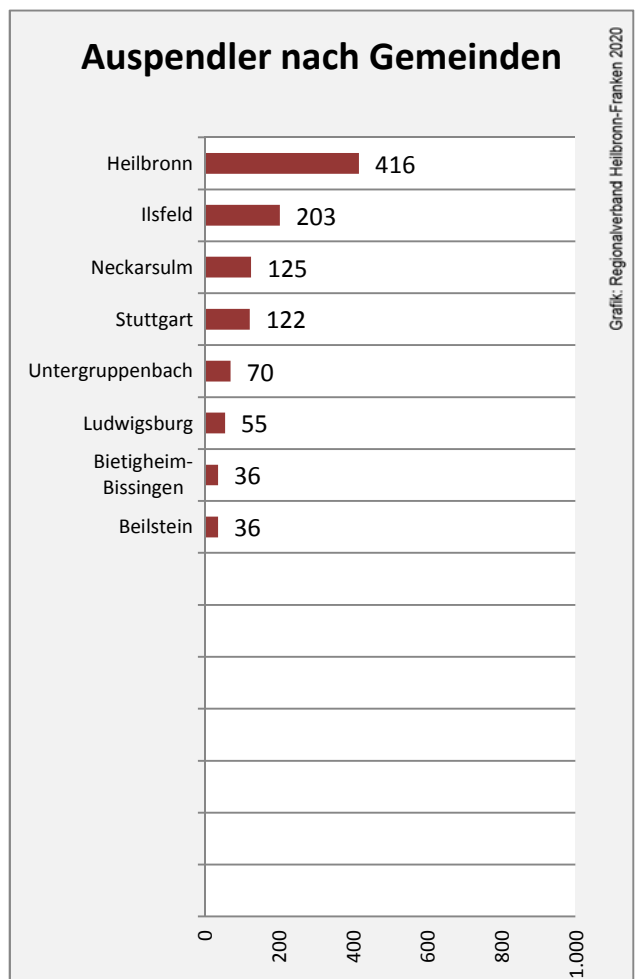

Abbildungen und Berechnungen: Regionalverband Heilbronn-Franken

Abstatt - Bevölkerung

Vorausrechnungsergebnisse im Vergleich

Zusammensetzung der Bevölkerung nach Altersgruppen 2018

Durchschnittsalter Abstatt 2018

Veränderung der Bevölkerungszusammensetzung nach Altersgruppen in Abstatt zwischen 2008 und 2018

Wanderungssaldi nach Altersgruppen in Abstatt für die letzten fünf Jahre

Datengrundlage: Landesamt für Statistik Baden-Württemberg

Abbildungen und Berechnungen: Regionalverband Heilbronn-Franken

Abstatt - Beschäftigung

Datengrundlage: Statistik der Bundesagentur für Arbeit

Abbildungen und Berechnungen: Regionalverband Heilbronn-Franken

Abstatt - Pendlerverflechtungen 2019

Pendlersaldo: 5369

Datengrundlage: Statistik der Bundesagentur für Arbeit

Abbildungen: Regionalverband Heilbronn-Franken (keine Berücksichtigung von Werten unter 30)

Abstatt - Wohnungsbestand und -entwicklung