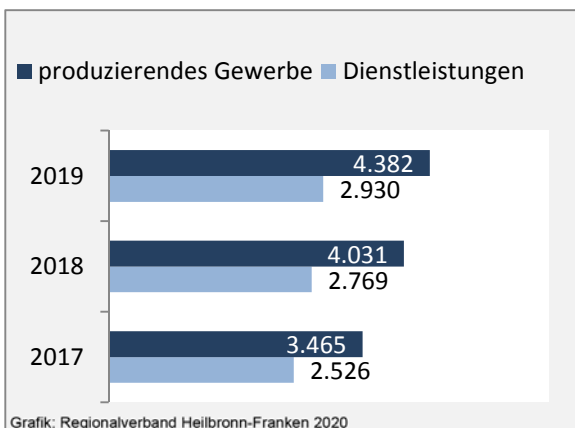

Abbildungen und Berechnungen: Regionalverband Heilbronn-Franken

Abstatt - Bevölkerung

Vorausrechnungsergebnisse im Vergleich

Zusammensetzung der Bevölkerung nach Altersgruppen 2018

Durchschnittsalter Abstatt 2018

Veränderung der Bevölkerungszusammensetzung nach Altersgruppen in Abstatt zwischen 2008 und 2018

Wanderungssaldi nach Altersgruppen in Abstatt für die letzten fünf Jahre

Datengrundlage: Landesamt für Statistik Baden-Württemberg

Abbildungen und Berechnungen: Regionalverband Heilbronn-Franken

Abstatt - Beschäftigung

Datengrundlage: Statistik der Bundesagentur für Arbeit

Abbildungen und Berechnungen: Regionalverband Heilbronn-Franken