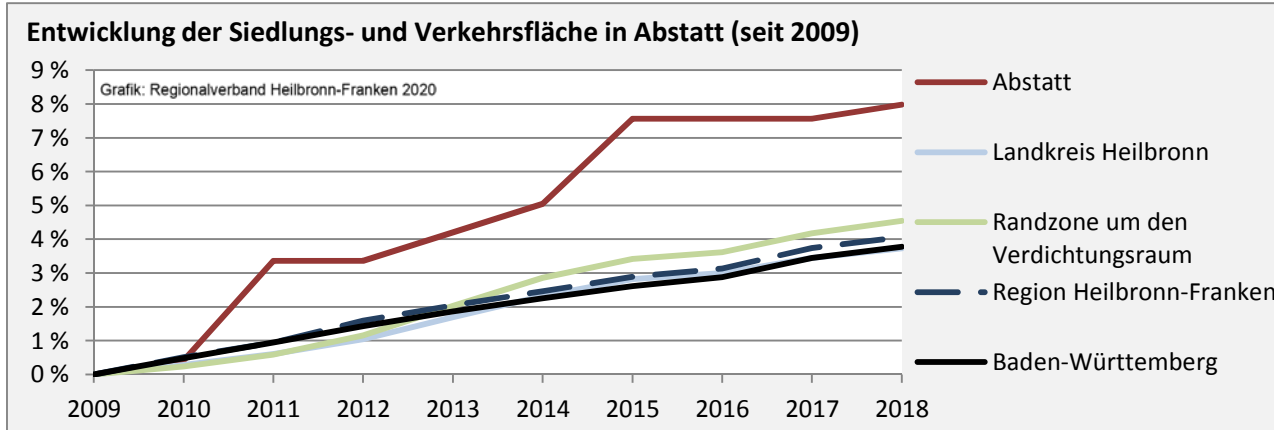

Abstatt - Flächenentwicklung

Datengrundlage: Landesamt für Statistik Baden-Württemberg

Abbildungen und Berechnungen: Regionalverband Heilbronn-Franken