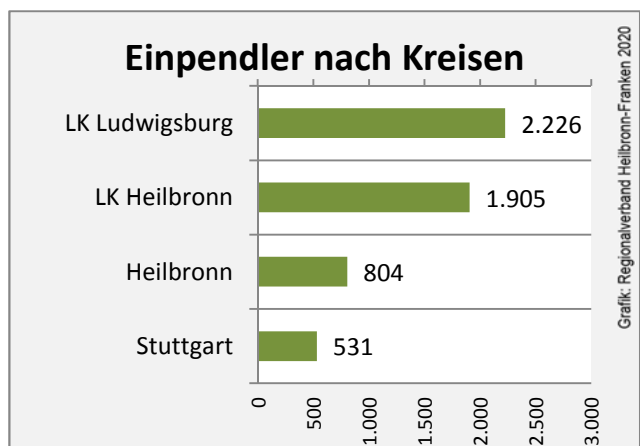

Veränderung der Bevölkerungszusammensetzung nach Altersgruppen in Abstatt zwischen 2008 und 2018

Wanderungssaldi nach Altersgruppen in Abstatt für die letzten fünf Jahre

Datengrundlage: Landesamt für Statistik Baden-Württemberg

Abbildungen und Berechnungen: Regionalverband Heilbronn-Franken

Abstatt - Beschäftigung

Datengrundlage: Statistik der Bundesagentur für Arbeit

Abbildungen und Berechnungen: Regionalverband Heilbronn-Franken

Abstatt - Pendlerverflechtungen 2019

Pendlersaldo: 5369

Datengrundlage: Statistik der Bundesagentur für Arbeit

Abbildungen: Regionalverband Heilbronn-Franken (keine Berücksichtigung von Werten unter 30)

Abstatt - Wohnungsbestand und -entwicklung