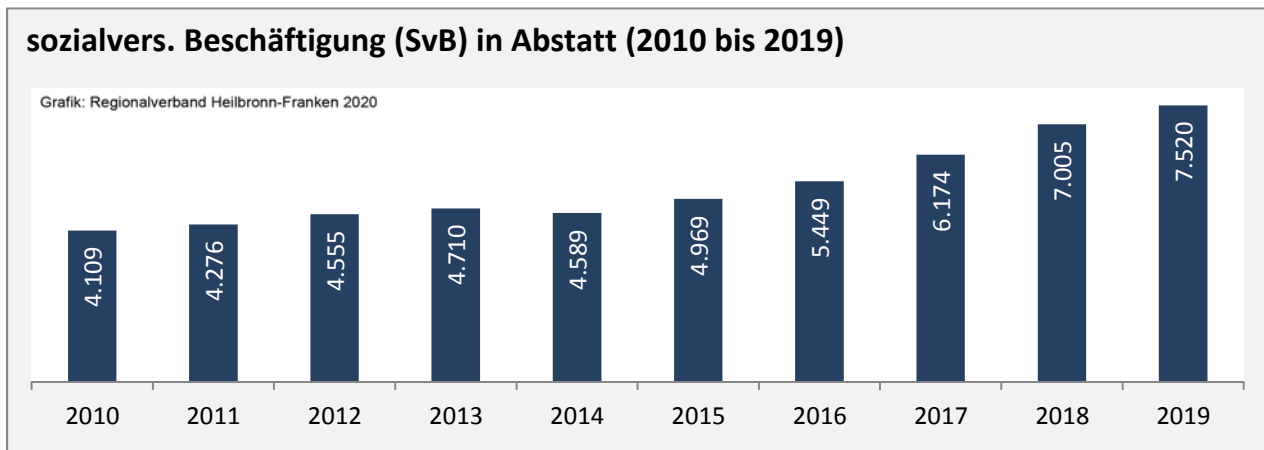

Abstatt - Beschäftigung

Datengrundlage: Statistik der Bundesagentur für Arbeit

Abbildungen und Berechnungen: Regionalverband Heilbronn-Franken