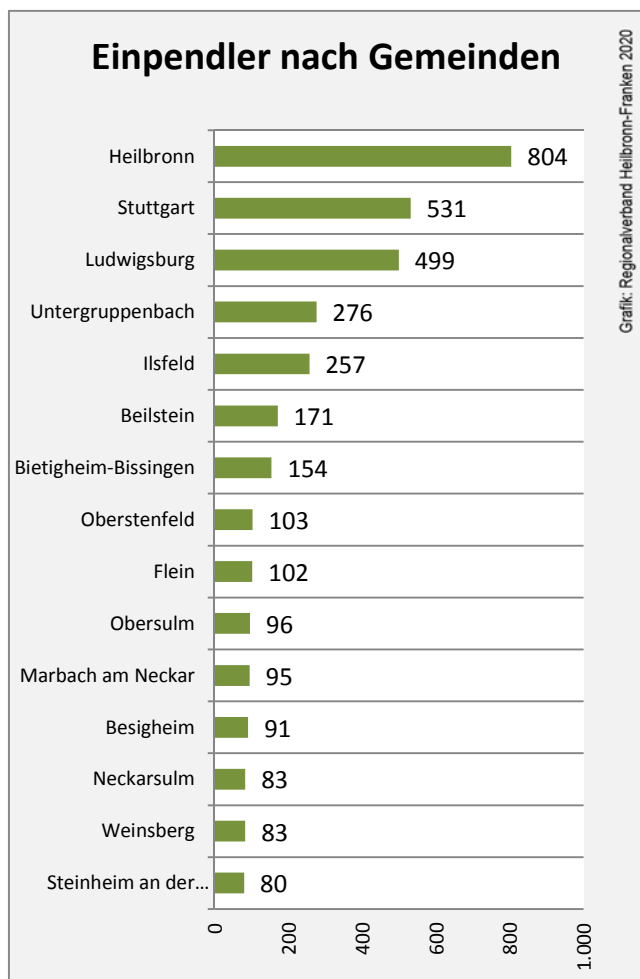

Abbildungen und Berechnungen: Regionalverband Heilbronn-Franken

Abstatt - Bevölkerung

Vorausrechnungsergebnisse im Vergleich

Zusammensetzung der Bevölkerung nach Altersgruppen 2018

Durchschnittsalter Abstatt 2018

Veränderung der Bevölkerungszusammensetzung nach Altersgruppen in Abstatt zwischen 2008 und 2018

Wanderungssaldi nach Altersgruppen in Abstatt für die letzten fünf Jahre

Datengrundlage: Landesamt für Statistik Baden-Württemberg

Abbildungen und Berechnungen: Regionalverband Heilbronn-Franken

Abstatt - Beschäftigung

Datengrundlage: Statistik der Bundesagentur für Arbeit

Abbildungen und Berechnungen: Regionalverband Heilbronn-Franken

Abstatt - Pendlerverflechtungen 2019

Pendlersaldo: 5369

Datengrundlage: Statistik der Bundesagentur für Arbeit

Abbildungen: Regionalverband Heilbronn-Franken (keine Berücksichtigung von Werten unter 30)

Abstatt - Wohnungsbestand und -entwicklung