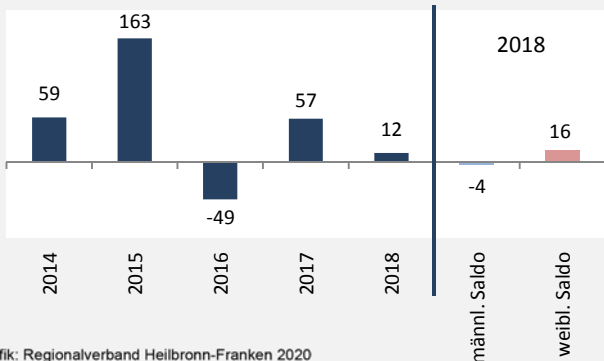

Wanderungssaldi Abstatt

Grafik: Regionalverband Heilbronn-Franken 2020