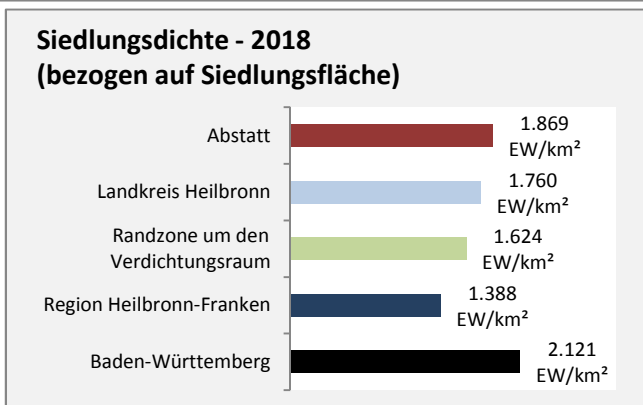

Abstatt - Flächenentwicklung

Datengrundlage: Landesamt für Statistik Baden-Württemberg

Abbildungen und Berechnungen: Regionalverband Heilbronn-Franken