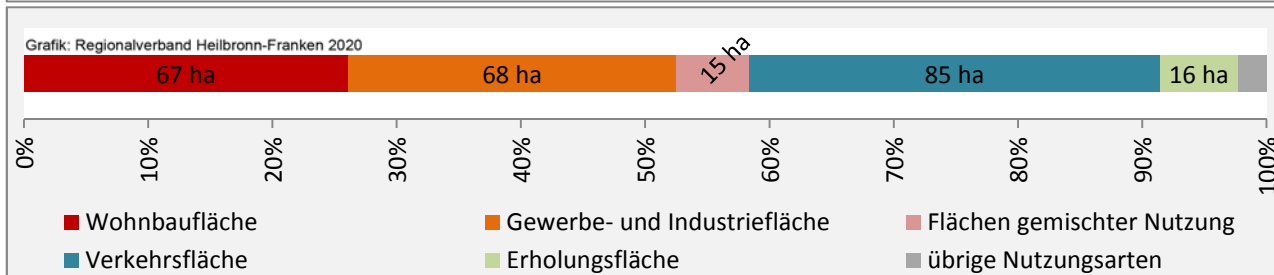

Abstatt - Flächenentwicklung

Datengrundlage: Landesamt für Statistik Baden-Württemberg

Abbildungen und Berechnungen: Regionalverband Heilbronn-Franken