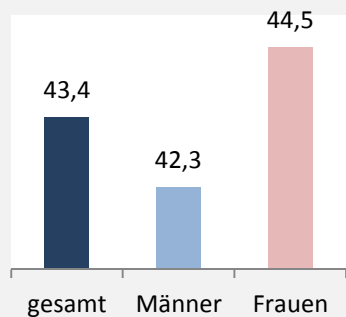

Wanderungssaldi Abstatt

Grafik: Regionalverband Heilbronn-Franken 2020

5-Jahres-Wertung (2014 - 2018): Wanderungsgewinne bzw. -verluste pro 1.000 Einwohner

Datengrundlage: Landesamt für Statistik Baden-Württemberg

Abbildungen und Berechnungen: Regionalverband Heilbronn-Franken

Abstatt - Bevölkerung

Vorausrechnungsergebnisse im Vergleich

Zusammensetzung der Bevölkerung nach Altersgruppen 2018

Durchschnittsalter Abstatt 2018

Veränderung der Bevölkerungszusammensetzung nach Altersgruppen in Abstatt zwischen 2008 und 2018

Wanderungssaldi nach Altersgruppen in Abstatt für die letzten fünf Jahre

Datengrundlage: Landesamt für Statistik Baden-Württemberg