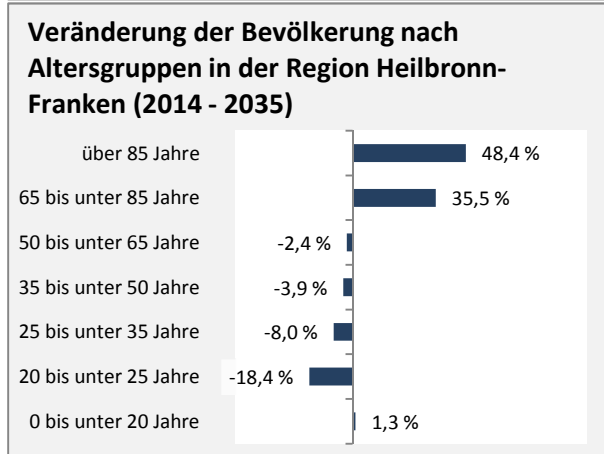

Nordheim - Bevölkerungsvorausrechnung 2015