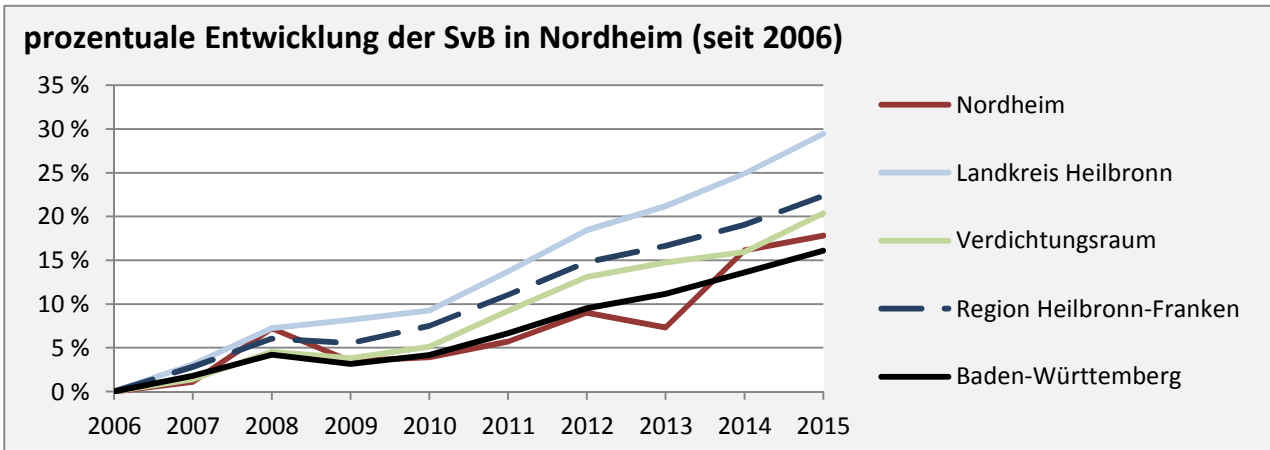

Nordheim - Beschäftigung

Datengrundlage: Statistik der Bundesagentur für Arbeit

Abbildungen und Berechnungen: Regionalverband Heilbronn-Franken