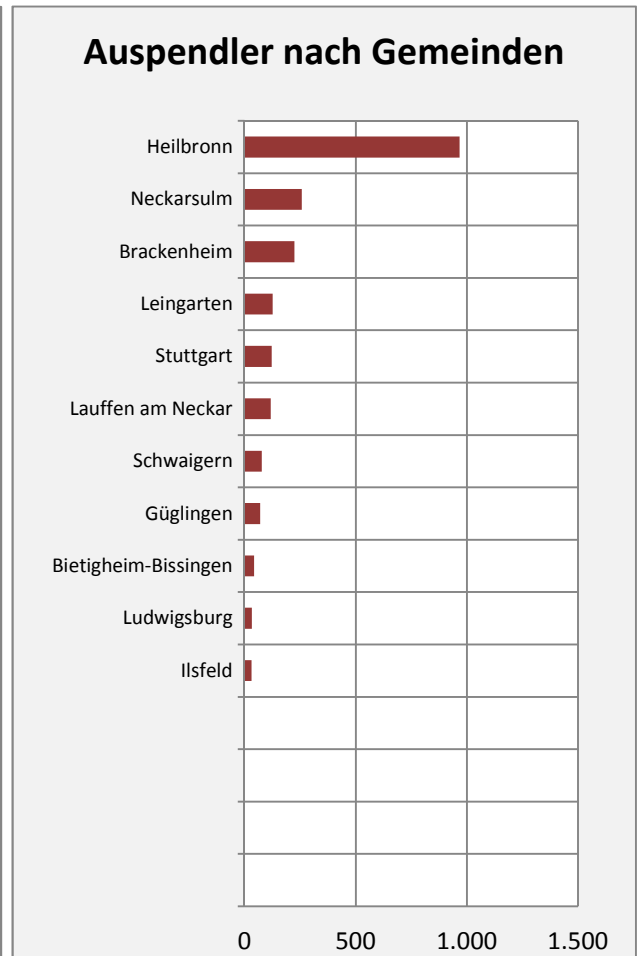

# Nordheim - Beschäftigung

Datengrundlage: Statistik der Bundesagentur für Arbeit

Abbildungen und Berechnungen: Regionalverband Heilbronn-Franken

# Nordheim - Pendler 2014

**Pendlersaldo: -1909**

Datengrundlage: Statistik der Bundesagentur für Arbeit

Abbildungen: Regionalverband Heilbronn-Franken (keine Berücksichtigung von Werten unter 30)