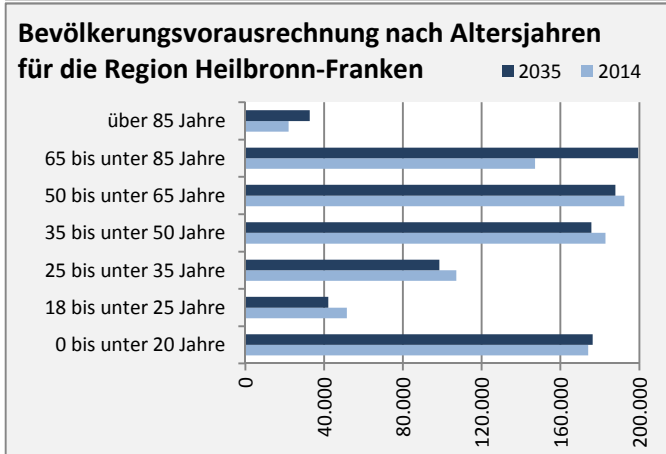

# Nordheim - Bevölkerung

**Bevölkerungsstand in Nordheim (2005 bis 2014)**

**Bevölkerungsentwicklung in Nordheim (seit 2005)**

**Geburten und Sterbefälle in Nordheim**

**5-Jahres-Wertung (2010 - 2014): natürliche Bevölkerungsentwicklung pro 1.000 Einwohner**

**Wanderungssaldi Nordheim**

**5-Jahres-Wertung (2010 - 2014): Wanderungsgewinne bzw. -verluste pro 1.000 Einwohner**

Datengrundlage: Statistisches Landesamt Baden-Württemberg (ab 2011: Zensus 2011)

Abbildungen und Berechnungen: Regionalverband Heilbronn-Franken

# Nordheim - Bevölkerungsvorausrechnung 2015