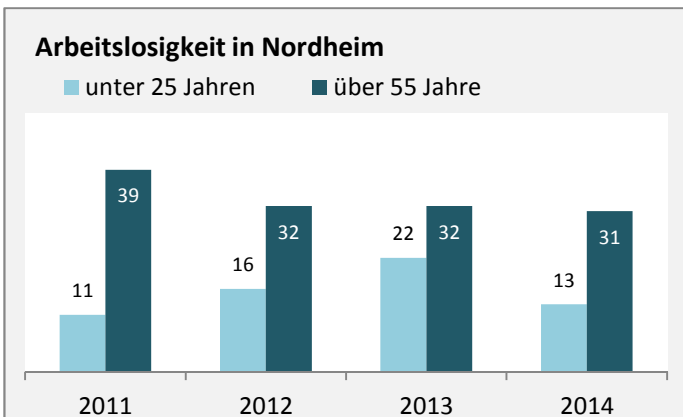

Nordheim - Beschäftigung

Datengrundlage: Statistik der Bundesagentur für Arbeit

Abbildungen und Berechnungen: Regionalverband Heilbronn-Franken