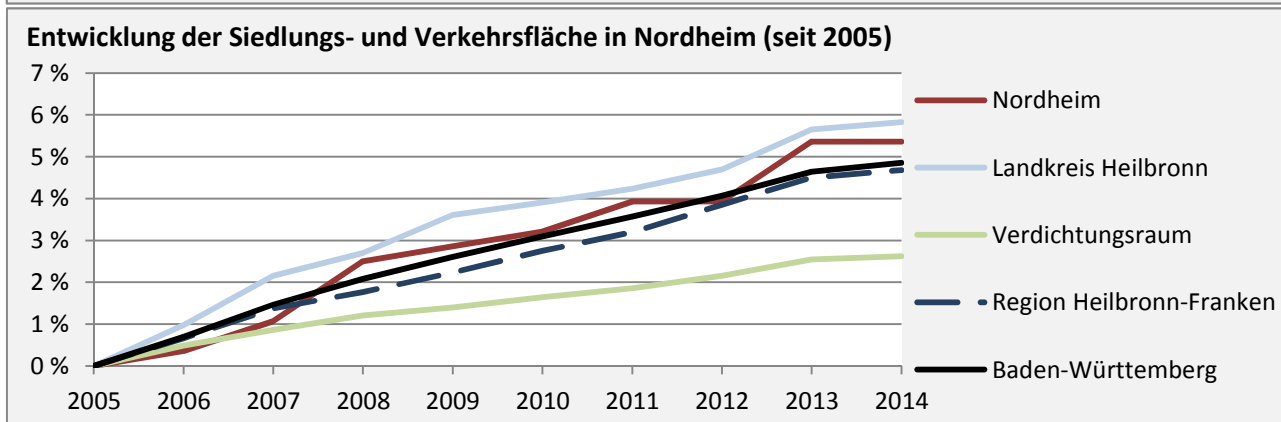

Nordheim - Flächenentwicklung

Datengrundlage: Landesamt für Statistik Baden-Württemberg

Abbildungen und Berechnungen: Regionalverband Heilbronn-Franken