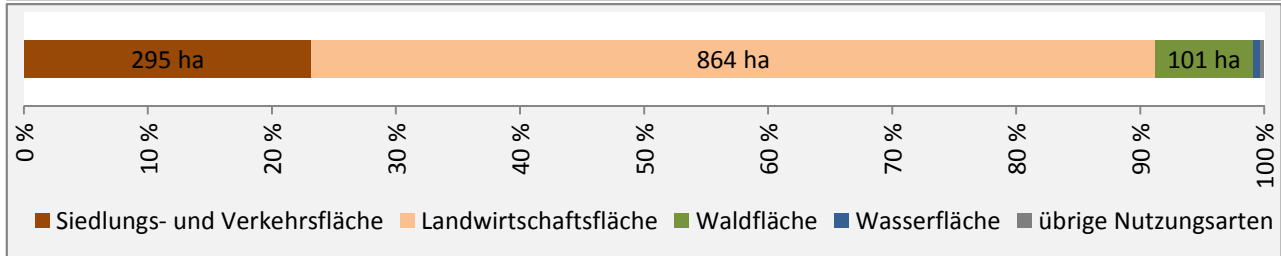

Nordheim - Flächenentwicklung

Datengrundlage: Landesamt für Statistik Baden-Württemberg

Abbildungen und Berechnungen: Regionalverband Heilbronn-Franken