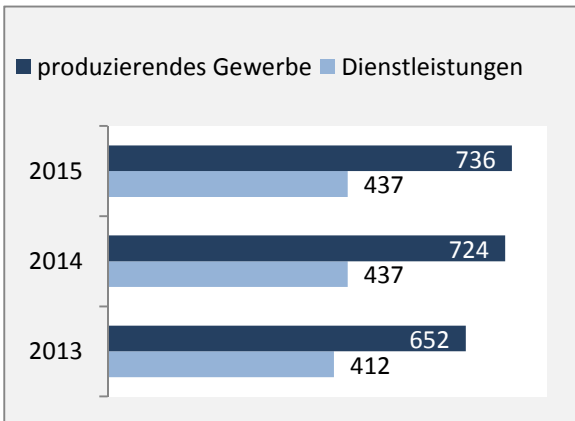

Nordheim - Beschäftigung

Datengrundlage: Statistik der Bundesagentur für Arbeit

Abbildungen und Berechnungen: Regionalverband Heilbronn-Franken