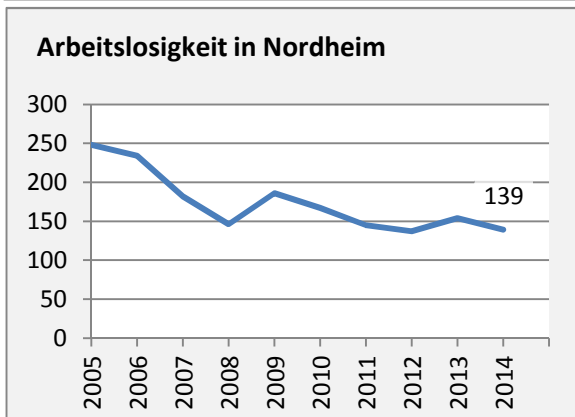

Nordheim - Beschäftigung

Datengrundlage: Statistik der Bundesagentur für Arbeit

Abbildungen und Berechnungen: Regionalverband Heilbronn-Franken