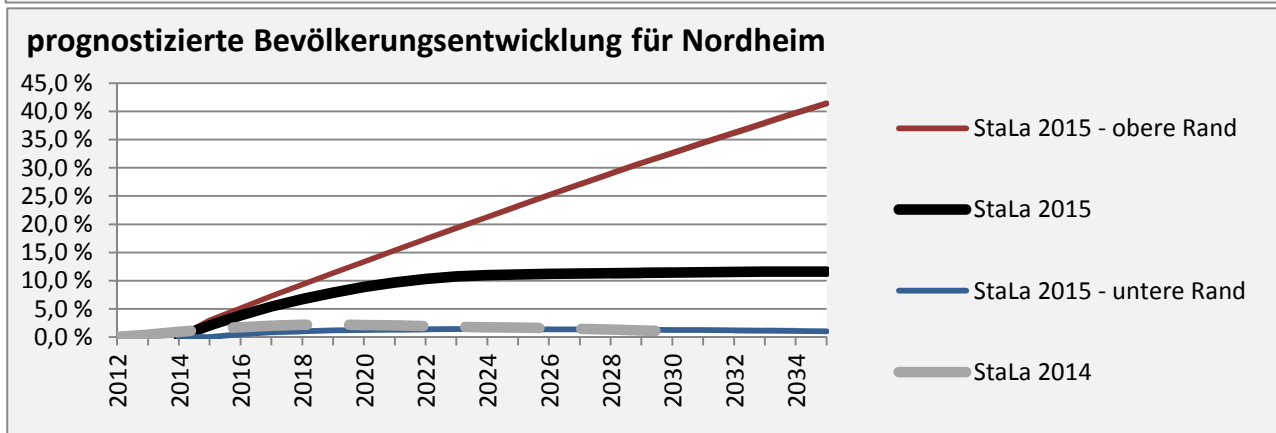

Nordheim - Bevölkerungsvorausrechnung 2015