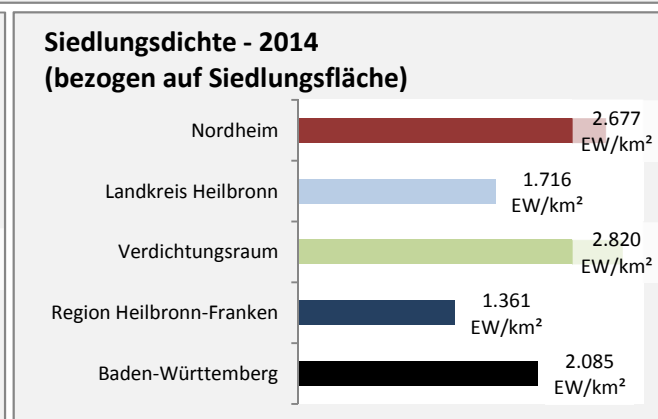

Nordheim - Flächenentwicklung

Datengrundlage: Landesamt für Statistik Baden-Württemberg

Abbildungen und Berechnungen: Regionalverband Heilbronn-Franken