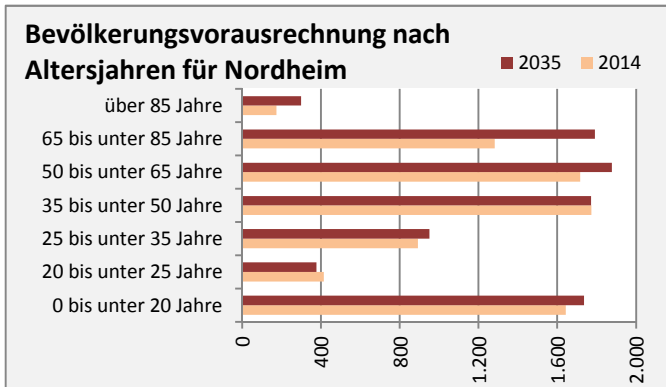

# Nordheim - Bevölkerung

**Bevölkerungsstand in Nordheim (2005 bis 2014)**

**Bevölkerungsentwicklung in Nordheim (seit 2005)**

**Geburten und Sterbefälle in Nordheim**

**5-Jahres-Wertung (2010 - 2014): natürliche Bevölkerungsentwicklung pro 1.000 Einwohner**

**Wanderungssaldi Nordheim**

**5-Jahres-Wertung (2010 - 2014): Wanderungsgewinne bzw. -verluste pro 1.000 Einwohner**

Datengrundlage: Statistisches Landesamt Baden-Württemberg (ab 2011: Zensus 2011)

Abbildungen und Berechnungen: Regionalverband Heilbronn-Franken

# Nordheim - Bevölkerungsvorausrechnung 2015