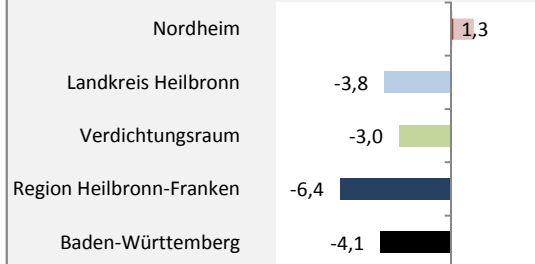

# Nordheim - Bevölkerung

**Bevölkerungsstand in Nordheim (2005 bis 2014)**

**Bevölkerungsentwicklung in Nordheim (seit 2005)**

**Geburten und Sterbefälle in Nordheim**

**5-Jahres-Wertung (2010 - 2014): natürliche Bevölkerungsentwicklung pro 1.000 Einwohner**