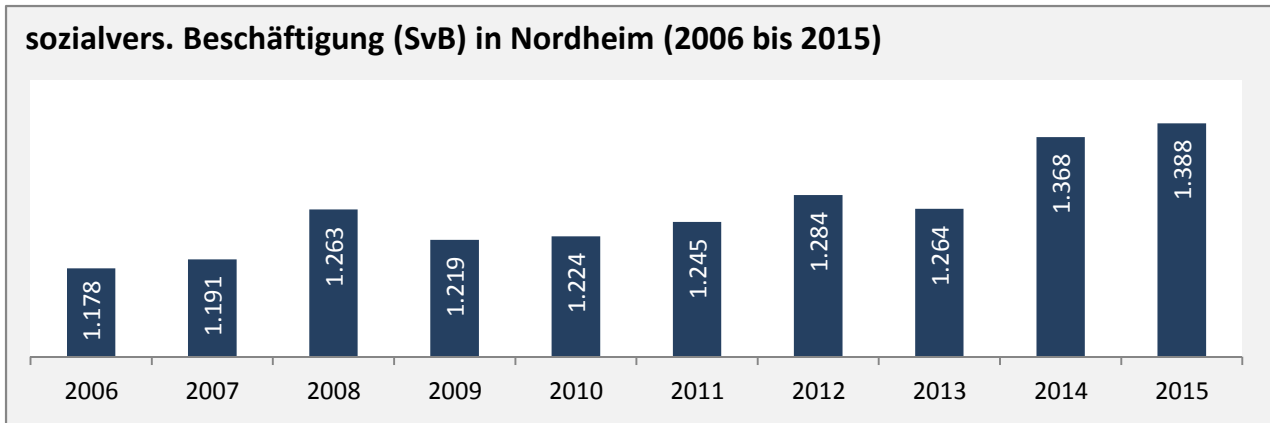

Nordheim - Beschäftigung

Datengrundlage: Statistik der Bundesagentur für Arbeit

Abbildungen und Berechnungen: Regionalverband Heilbronn-Franken