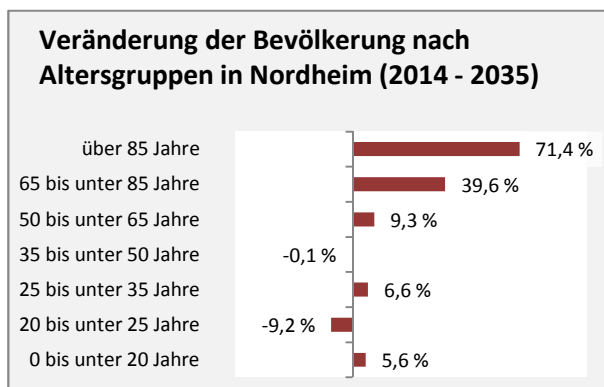

# Nordheim - Bevölkerung

**Bevölkerungsstand in Nordheim (2005 bis 2014)**

**Bevölkerungsentwicklung in Nordheim (seit 2005)**

**Geburten und Sterbefälle in Nordheim**

**5-Jahres-Wertung (2010 - 2014): natürliche Bevölkerungsentwicklung pro 1.000 Einwohner**

**Wanderungssaldi Nordheim**

**5-Jahres-Wertung (2010 - 2014): Wanderungsgewinne bzw. -verluste pro 1.000 Einwohner**

Datengrundlage: Statistisches Landesamt Baden-Württemberg (ab 2011: Zensus 2011)

Abbildungen und Berechnungen: Regionalverband Heilbronn-Franken

# Nordheim - Bevölkerungsvorausrechnung 2015