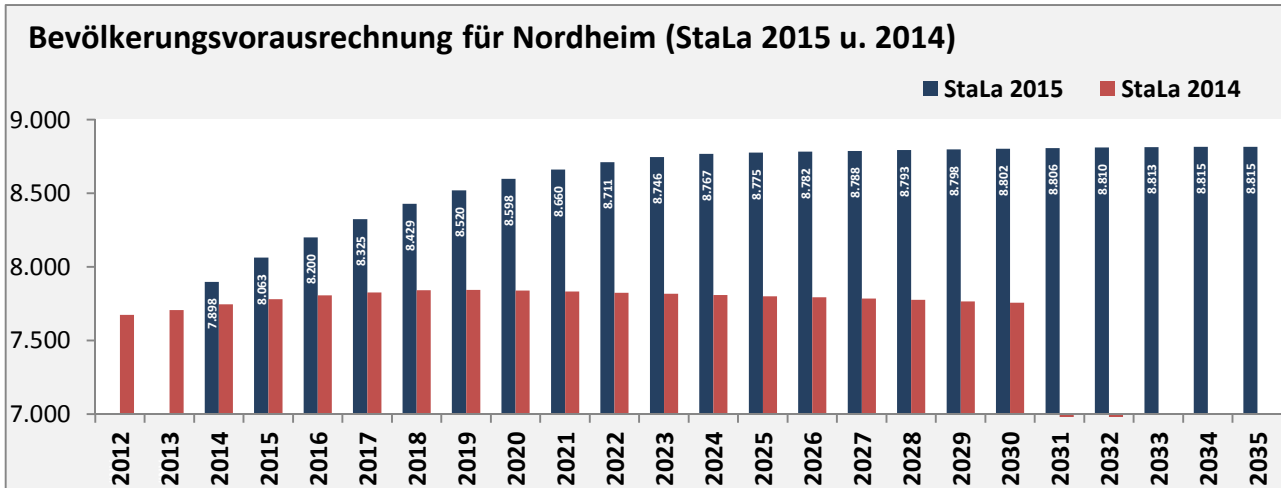

Nordheim - Bevölkerungsvorausrechnung 2015