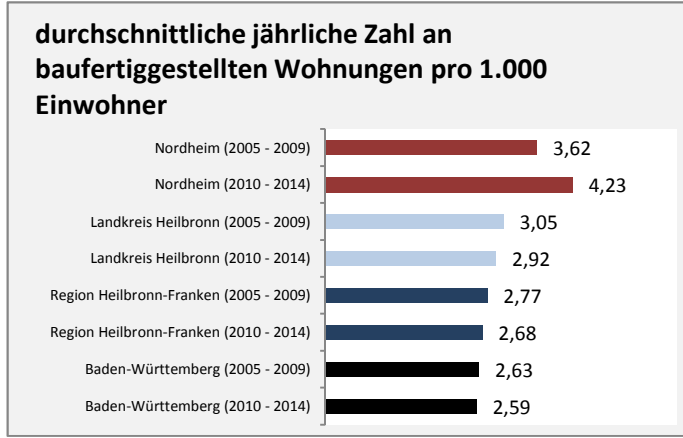

Nordheim - Wohnungsbestand und -entwicklung

Datengrundlage: Statistisches Landesamt Baden-Württemberg (ab 2011: Zensus 2011)
Abbildungen und Berechnungen: Regionalverband Heilbronn-Franken