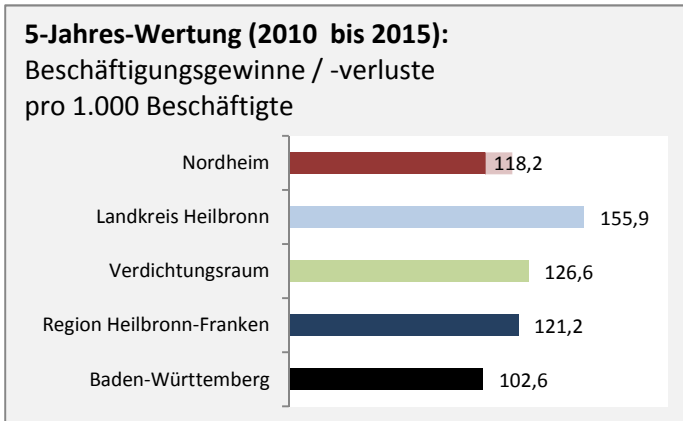

Nordheim - Beschäftigung

Datengrundlage: Statistik der Bundesagentur für Arbeit

Abbildungen und Berechnungen: Regionalverband Heilbronn-Franken