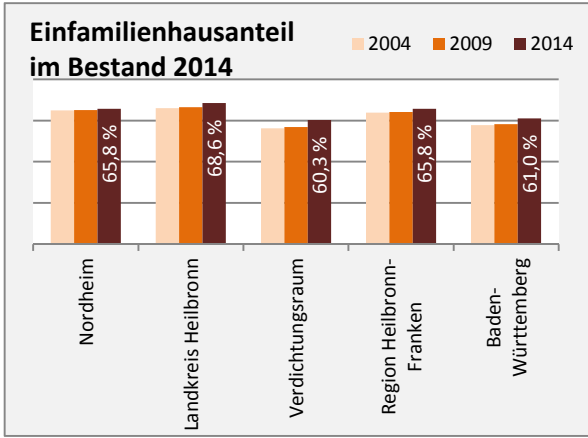

Nordheim - Wohnungsbestand und -entwicklung

Datengrundlage: Statistisches Landesamt Baden-Württemberg (ab 2011: Zensus 2011)
Abbildungen und Berechnungen: Regionalverband Heilbronn-Franken