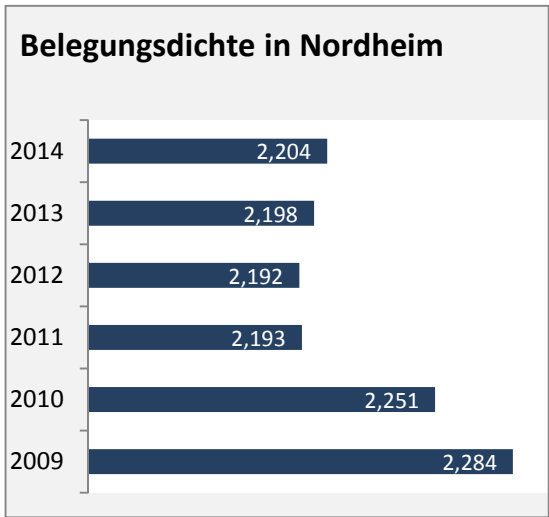

Nordheim - Wohnungsbestand und -entwicklung

Datengrundlage: Statistisches Landesamt Baden-Württemberg (ab 2011: Zensus 2011)
Abbildungen und Berechnungen: Regionalverband Heilbronn-Franken