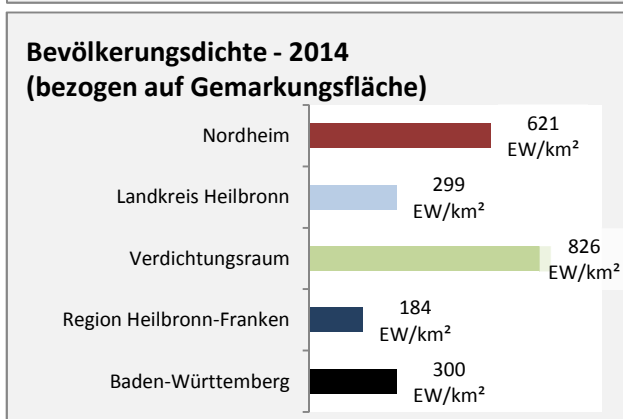

Nordheim - Flächenentwicklung

Datengrundlage: Landesamt für Statistik Baden-Württemberg

Abbildungen und Berechnungen: Regionalverband Heilbronn-Franken