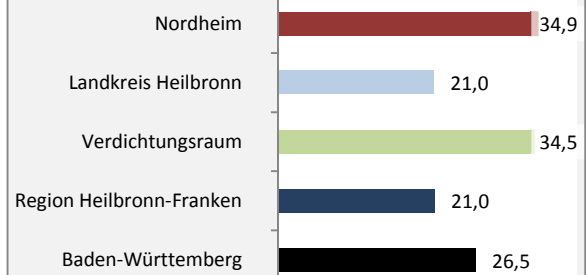

5-Jahres-Wertung (2010 - 2014): Wanderungsgewinne bzw. -verluste pro 1.000 Einwohner

Datengrundlage: Statistisches Landesamt Baden-Württemberg (ab 2011: Zensus 2011)

Abbildungen und Berechnungen: Regionalverband Heilbronn-Franken