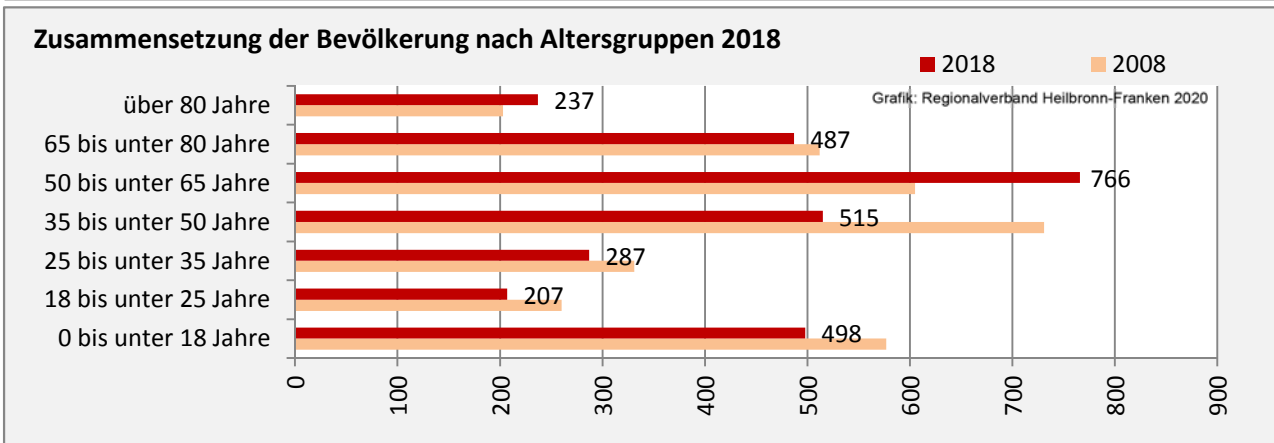

Königheim - Bevölkerung

Bevölkerungsstand in Königheim (2009 bis 2018)

Bevölkerungsentwicklung in Königheim (seit 2009)

5-Jahres-Wertung (2014 - 2018): natürliche Bevölkerungsentwicklung pro 1.000 Einwohner

Grafik: Regionalverband Heilbronn-Franken 2020

Wanderungssaldi Königheim

5-Jahres-Wertung (2014 - 2018): Wanderungsgewinne bzw. -verluste pro 1.000 Einwohner

Datengrundlage: Landesamt für Statistik Baden-Württemberg

Abbildungen und Berechnungen: Regionalverband Heilbronn-Franken

Königheim - Bevölkerung

Königheim - Beschäftigung

sozialvers. Beschäftigung (SvB) in Königheim (2010 bis 2019)

Grafik: Regionalverband Heilbronn-Franken 2020