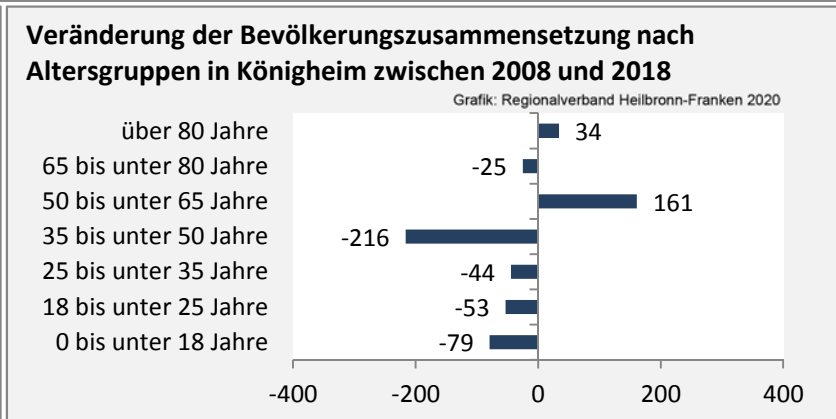

Königheim - Bevölkerung

Bevölkerungsstand in Königheim (2009 bis 2018)

Bevölkerungsentwicklung in Königheim (seit 2009)

5-Jahres-Wertung (2014 - 2018): natürliche Bevölkerungsentwicklung pro 1.000 Einwohner

Grafik: Regionalverband Heilbronn-Franken 2020

Wanderungssaldi Königheim

5-Jahres-Wertung (2014 - 2018): Wanderungsgewinne bzw. -verluste pro 1.000 Einwohner

Datengrundlage: Landesamt für Statistik Baden-Württemberg

Abbildungen und Berechnungen: Regionalverband Heilbronn-Franken

Königheim - Bevölkerung

Königheim - Beschäftigung

sozialvers. Beschäftigung (SvB) in Königheim (2010 bis 2019)

Grafik: Regionalverband Heilbronn-Franken 2020

prozentuale Entwicklung der SvB in Königheim (seit 2010)

Grafik: Regionalverband Heilbronn-Franken 2020

■ produzierendes Gewerbe ■ Dienstleistungen

Grafik: Regionalverband Heilbronn-Franken 2020

5-Jahres-Wertung (2014 bis 2019):