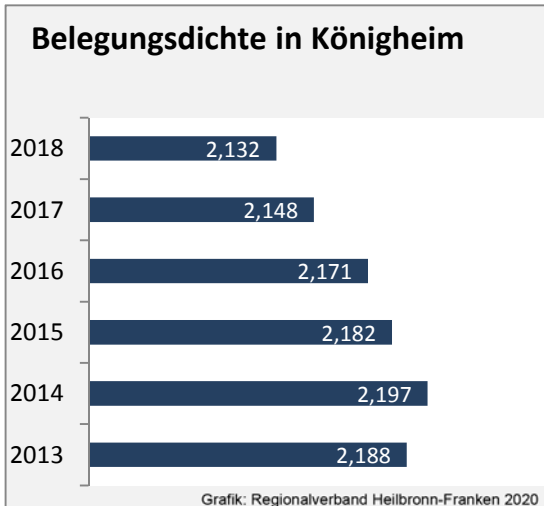

Königheim - Wohnungsbestand und -entwicklung

Datengrundlage: Statistisches Landesamt Baden-Württemberg (ab 2011: Zensus 2011)

Abbildungen und Berechnungen: Regionalverband Heilbronn-Franken