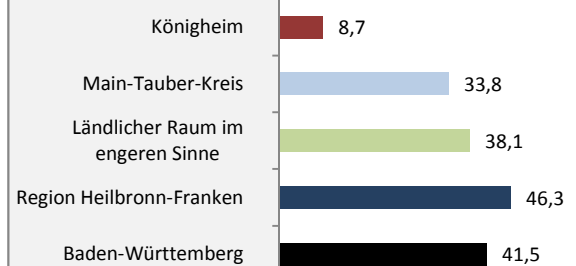

5-Jahres-Wertung (2014 - 2018): Wanderungsgewinne bzw. -verluste pro 1.000 Einwohner

Datengrundlage: Landesamt für Statistik Baden-Württemberg

Abbildungen und Berechnungen: Regionalverband Heilbronn-Franken