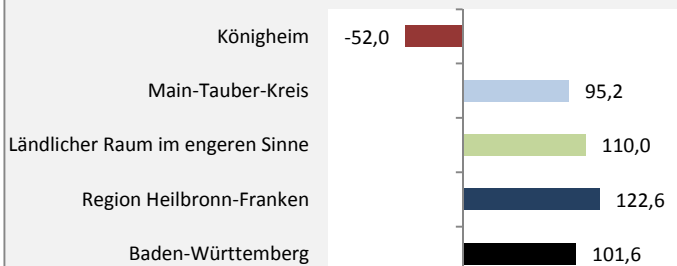

5-Jahres-Wertung (2014 bis 2019):

Beschäftigungsgewinne / -verluste pro 1.000 Beschäftigte

Grafik: Regionalverband Heilbronn-Franken 2020