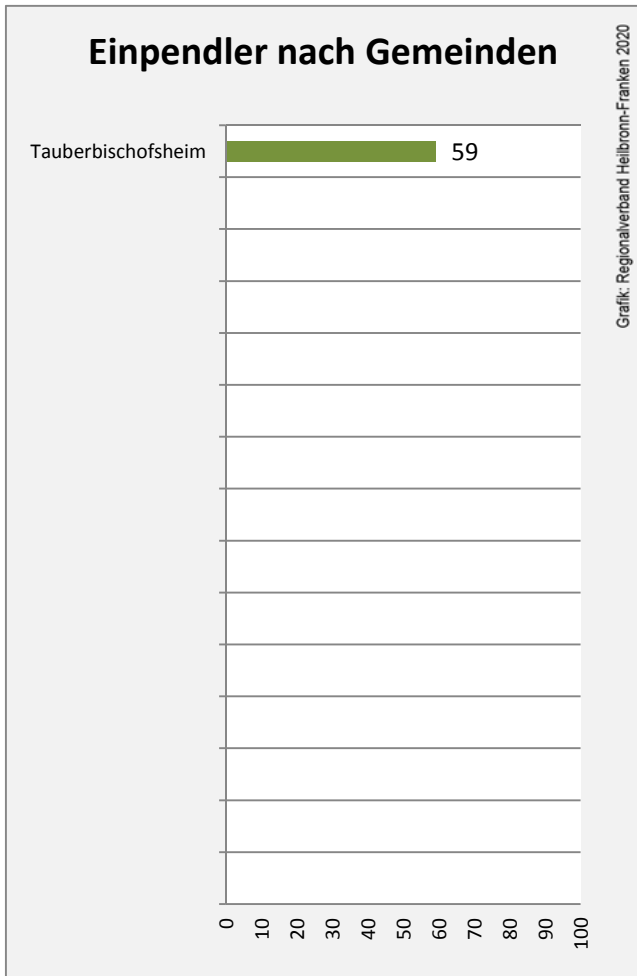

Datengrundlage: Statistik der Bundesagentur für Arbeit

Abbildungen: Regionalverband Heilbronn-Franken (keine Berücksichtigung von Werten unter 30)