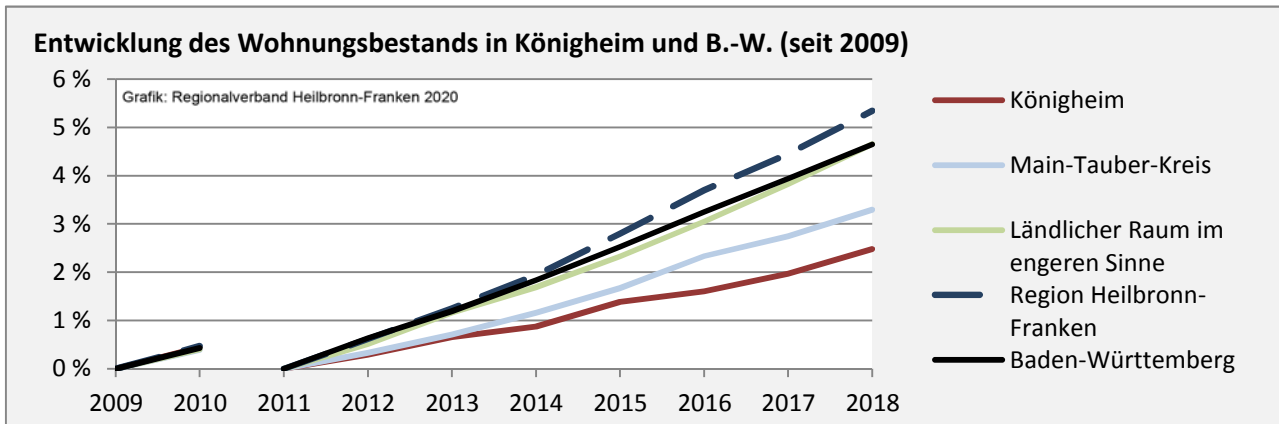

Königheim - Wohnungsbestand und -entwicklung

Datengrundlage: Statistisches Landesamt Baden-Württemberg (ab 2011: Zensus 2011)

Abbildungen und Berechnungen: Regionalverband Heilbronn-Franken