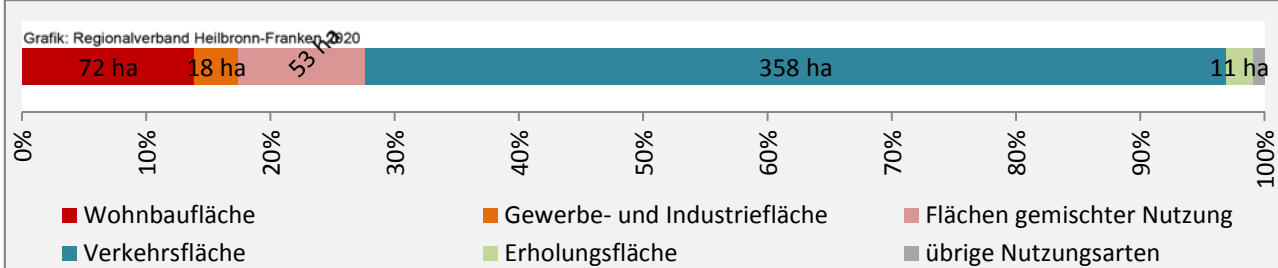

Königheim - Flächenentwicklung

Datengrundlage: Landesamt für Statistik Baden-Württemberg

Abbildungen und Berechnungen: Regionalverband Heilbronn-Franken