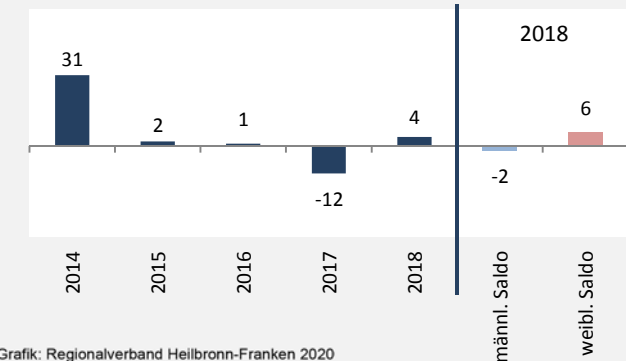

Wanderungssaldi Königheim