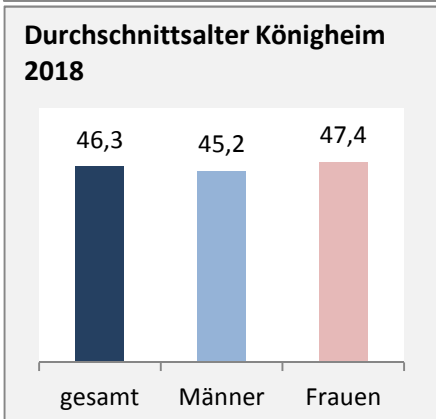

Königheim - Bevölkerung

Bevölkerungsstand in Königheim (2009 bis 2018)

Bevölkerungsentwicklung in Königheim (seit 2009)

5-Jahres-Wertung (2014 - 2018): natürliche Bevölkerungsentwicklung pro 1.000 Einwohner

Grafik: Regionalverband Heilbronn-Franken 2020

Wanderungssaldi Königheim

5-Jahres-Wertung (2014 - 2018): Wanderungsgewinne bzw. -verluste pro 1.000 Einwohner

Datengrundlage: Landesamt für Statistik Baden-Württemberg

Abbildungen und Berechnungen: Regionalverband Heilbronn-Franken

Königheim - Bevölkerung

Königheim - Beschäftigung

sozialvers. Beschäftigung (SvB) in Königheim (2010 bis 2019)

Grafik: Regionalverband Heilbronn-Franken 2020

prozentuale Entwicklung der SvB in Königheim (seit 2010)

Grafik: Regionalverband Heilbronn-Franken 2020

■ produzierendes Gewerbe ■ Dienstleistungen

Grafik: Regionalverband Heilbronn-Franken 2020

5-Jahres-Wertung (2014 bis 2019):