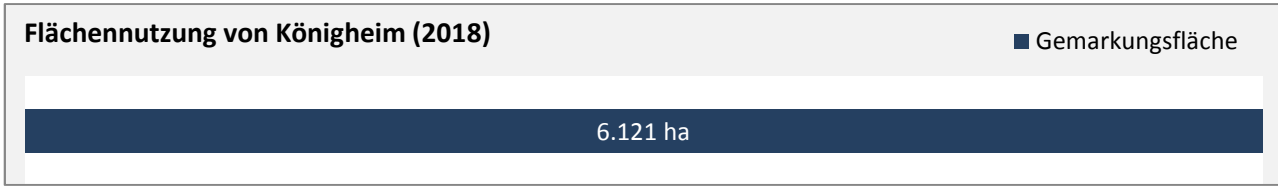

Königheim - Flächenentwicklung

Datengrundlage: Landesamt für Statistik Baden-Württemberg

Abbildungen und Berechnungen: Regionalverband Heilbronn-Franken