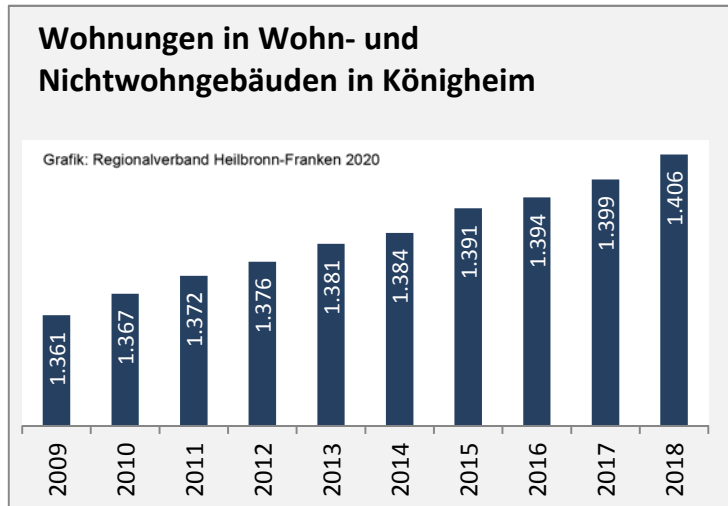

Königheim - Wohnungsbestand und -entwicklung

Datengrundlage: Statistisches Landesamt Baden-Württemberg (ab 2011: Zensus 2011)

Abbildungen und Berechnungen: Regionalverband Heilbronn-Franken