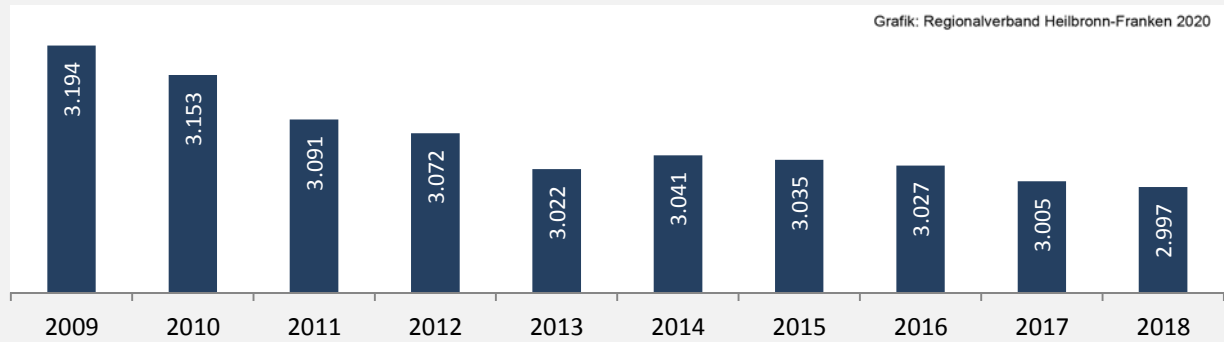

Königheim - Bevölkerung

Bevölkerungsstand in Königheim (2009 bis 2018)

Bevölkerungsentwicklung in Königheim (seit 2009)

5-Jahres-Wertung (2014 - 2018): natürliche Bevölkerungsentwicklung pro 1.000 Einwohner