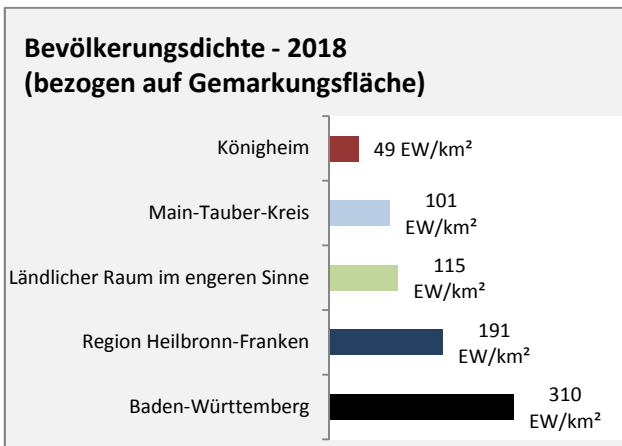

Königheim - Flächenentwicklung

Datengrundlage: Landesamt für Statistik Baden-Württemberg

Abbildungen und Berechnungen: Regionalverband Heilbronn-Franken