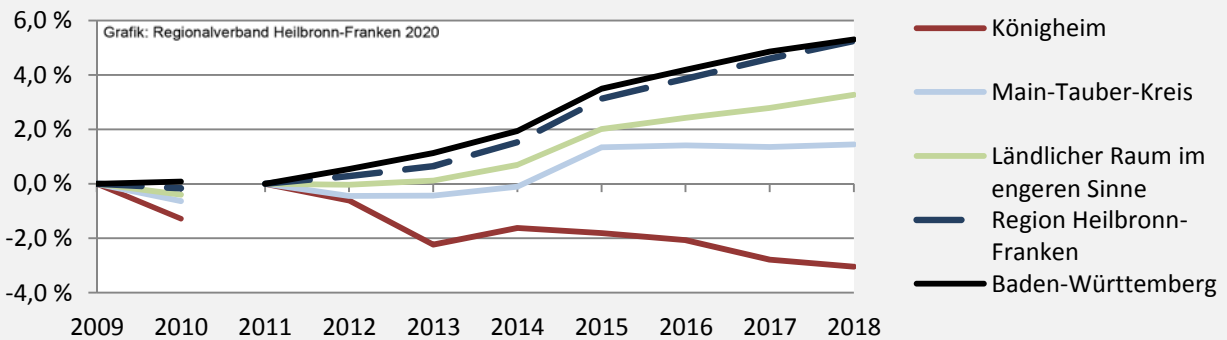

Königheim - Bevölkerung

Bevölkerungsstand in Königheim (2009 bis 2018)

Bevölkerungsentwicklung in Königheim (seit 2009)

5-Jahres-Wertung (2014 - 2018): natürliche Bevölkerungsentwicklung pro 1.000 Einwohner