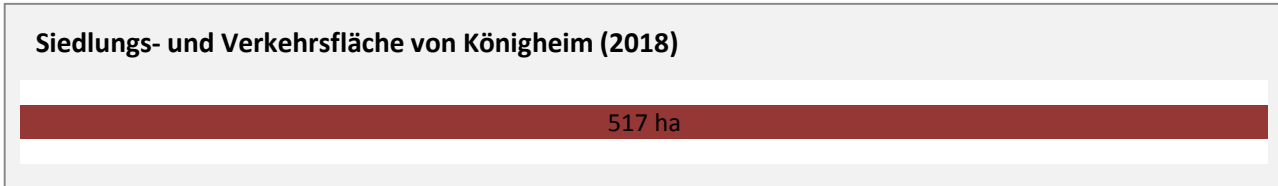

Königheim - Flächenentwicklung

Datengrundlage: Landesamt für Statistik Baden-Württemberg

Abbildungen und Berechnungen: Regionalverband Heilbronn-Franken