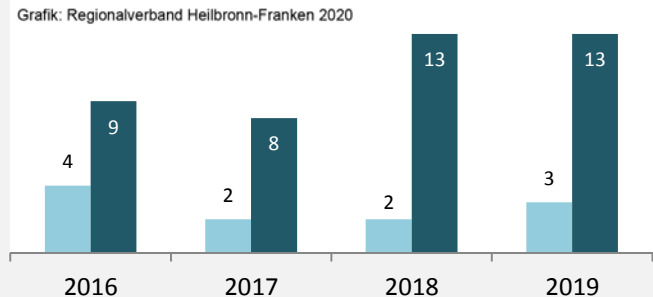

prozentuale Entwicklung der SvB in Königheim (seit 2010)

Grafik: Regionalverband Heilbronn-Franken 2020

■ produzierendes Gewerbe ■ Dienstleistungen

Grafik: Regionalverband Heilbronn-Franken 2020

5-Jahres-Wertung (2014 bis 2019):

Beschäftigungsgewinne / -verluste pro 1.000 Beschäftigte

Grafik: Regionalverband Heilbronn-Franken 2020

Arbeitslosigkeit in Königheim

Grafik: Regionalverband Heilbronn-Franken 2020

Arbeitslosigkeit in Königheim

■ unter 25 Jahren ■ über 55 Jahre

Grafik: Regionalverband Heilbronn-Franken 2020

Datengrundlage: Statistik der Bundesagentur für Arbeit

Abbildungen und Berechnungen: Regionalverband Heilbronn-Franken

Königheim - Pendlerverflechtungen 2019