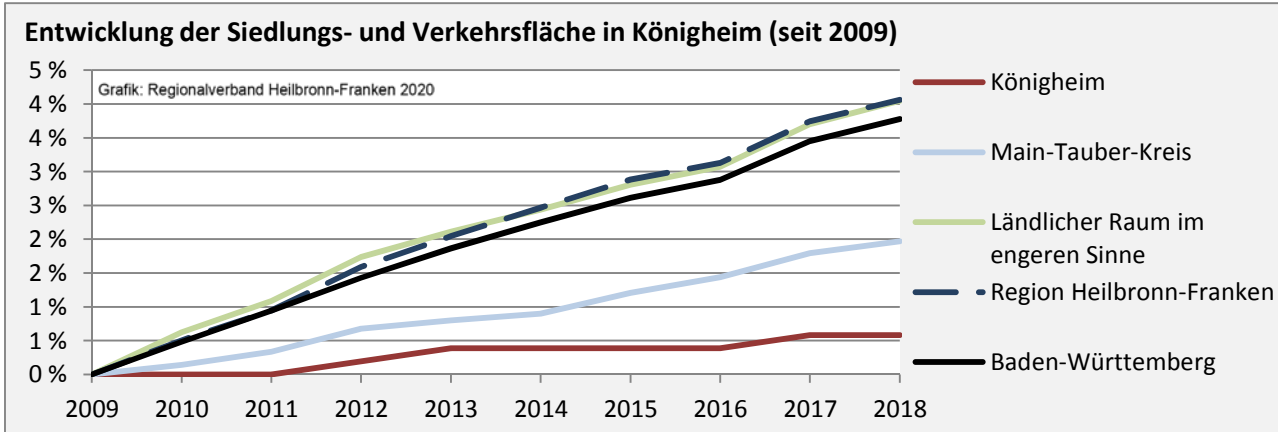

Königheim - Flächenentwicklung

Datengrundlage: Landesamt für Statistik Baden-Württemberg

Abbildungen und Berechnungen: Regionalverband Heilbronn-Franken