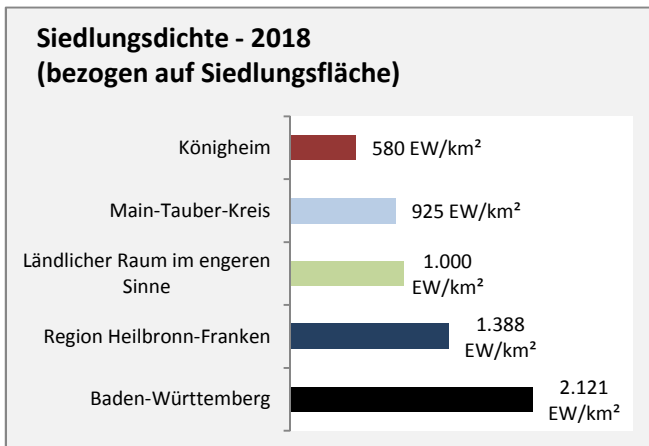

Königheim - Flächenentwicklung

Datengrundlage: Landesamt für Statistik Baden-Württemberg

Abbildungen und Berechnungen: Regionalverband Heilbronn-Franken