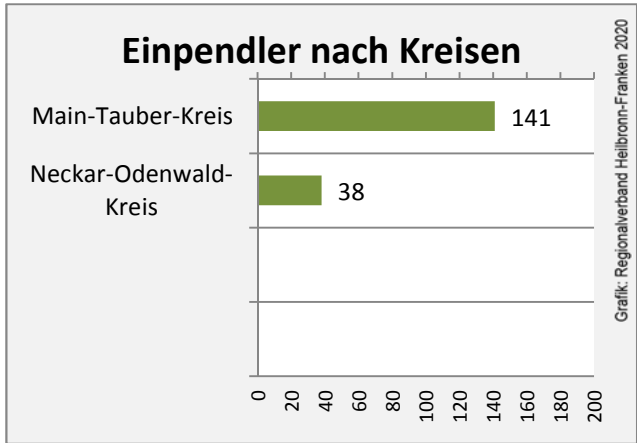

Beschäftigungsgewinne / -verluste pro 1.000 Beschäftigte

Grafik: Regionalverband Heilbronn-Franken 2020

Arbeitslosigkeit in Königheim

Grafik: Regionalverband Heilbronn-Franken 2020

Arbeitslosigkeit in Königheim

■ unter 25 Jahren ■ über 55 Jahre

Grafik: Regionalverband Heilbronn-Franken 2020

Datengrundlage: Statistik der Bundesagentur für Arbeit

Abbildungen und Berechnungen: Regionalverband Heilbronn-Franken

Königheim - Pendlerverflechtungen 2019

Pendlersaldo: -953

Datengrundlage: Statistik der Bundesagentur für Arbeit

Abbildungen: Regionalverband Heilbronn-Franken (keine Berücksichtigung von Werten unter 30)

Königheim - Wohnungsbestand und -entwicklung