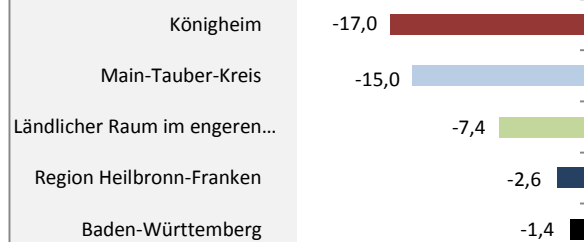

Königheim - Bevölkerung

Bevölkerungsstand in Königheim (2009 bis 2018)

Bevölkerungsentwicklung in Königheim (seit 2009)

5-Jahres-Wertung (2014 - 2018): natürliche Bevölkerungsentwicklung pro 1.000 Einwohner