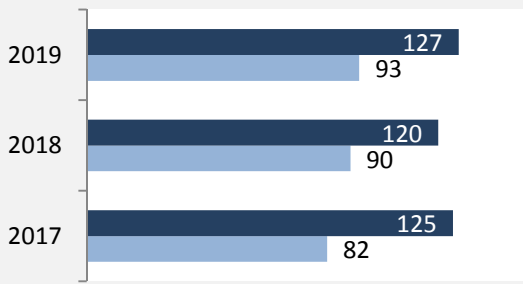

Abbildungen und Berechnungen: Regionalverband Heilbronn-Franken

Königheim - Bevölkerung

Königheim - Beschäftigung

sozialvers. Beschäftigung (SvB) in Königheim (2010 bis 2019)

Grafik: Regionalverband Heilbronn-Franken 2020

prozentuale Entwicklung der SvB in Königheim (seit 2010)

Grafik: Regionalverband Heilbronn-Franken 2020

■ produzierendes Gewerbe ■ Dienstleistungen

Grafik: Regionalverband Heilbronn-Franken 2020

5-Jahres-Wertung (2014 bis 2019):