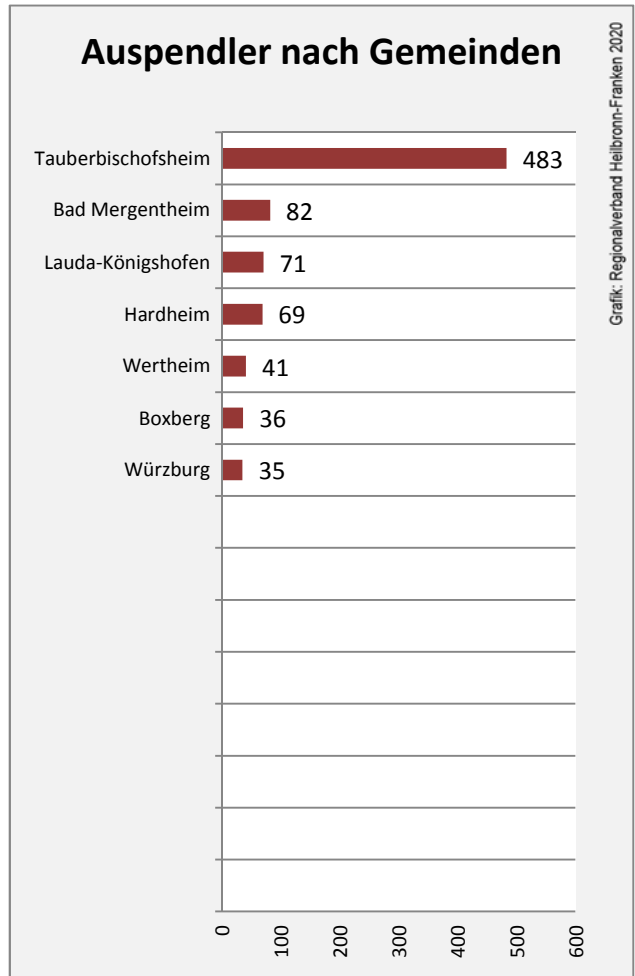

Beschäftigungsgewinne / -verluste pro 1.000 Beschäftigte

Grafik: Regionalverband Heilbronn-Franken 2020

Arbeitslosigkeit in Königheim

Grafik: Regionalverband Heilbronn-Franken 2020

Arbeitslosigkeit in Königheim

■ unter 25 Jahren ■ über 55 Jahre

Grafik: Regionalverband Heilbronn-Franken 2020

Datengrundlage: Statistik der Bundesagentur für Arbeit

Abbildungen und Berechnungen: Regionalverband Heilbronn-Franken

Königheim - Pendlerverflechtungen 2019

Pendlersaldo: -953

Datengrundlage: Statistik der Bundesagentur für Arbeit

Abbildungen: Regionalverband Heilbronn-Franken (keine Berücksichtigung von Werten unter 30)

Königheim - Wohnungsbestand und -entwicklung