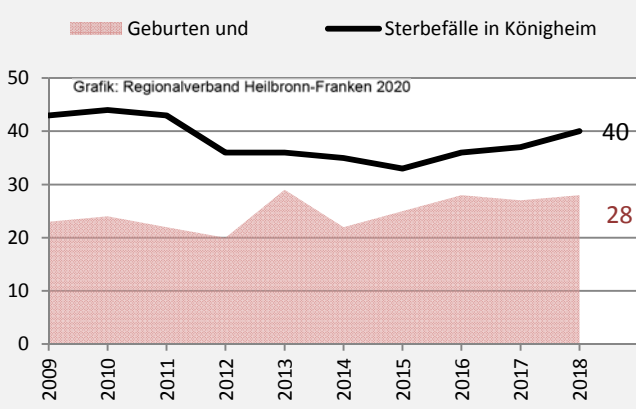

Königheim - Bevölkerung

Bevölkerungsstand in Königheim (2009 bis 2018)

Bevölkerungsentwicklung in Königheim (seit 2009)

5-Jahres-Wertung (2014 - 2018): natürliche Bevölkerungsentwicklung pro 1.000 Einwohner

Grafik: Regionalverband Heilbronn-Franken 2020

Wanderungssaldi Königheim

5-Jahres-Wertung (2014 - 2018): Wanderungsgewinne bzw. -verluste pro 1.000 Einwohner

Datengrundlage: Landesamt für Statistik Baden-Württemberg