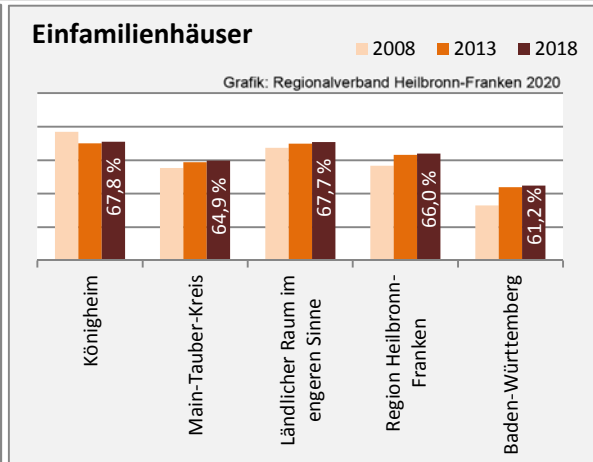

Beschäftigungsgewinne / -verluste pro 1.000 Beschäftigte

Grafik: Regionalverband Heilbronn-Franken 2020

Arbeitslosigkeit in Königheim

Grafik: Regionalverband Heilbronn-Franken 2020

Arbeitslosigkeit in Königheim

■ unter 25 Jahren ■ über 55 Jahre

Grafik: Regionalverband Heilbronn-Franken 2020

Datengrundlage: Statistik der Bundesagentur für Arbeit

Abbildungen und Berechnungen: Regionalverband Heilbronn-Franken

Königheim - Pendlerverflechtungen 2019

Pendlersaldo: -953

Datengrundlage: Statistik der Bundesagentur für Arbeit

Abbildungen: Regionalverband Heilbronn-Franken (keine Berücksichtigung von Werten unter 30)

Königheim - Wohnungsbestand und -entwicklung