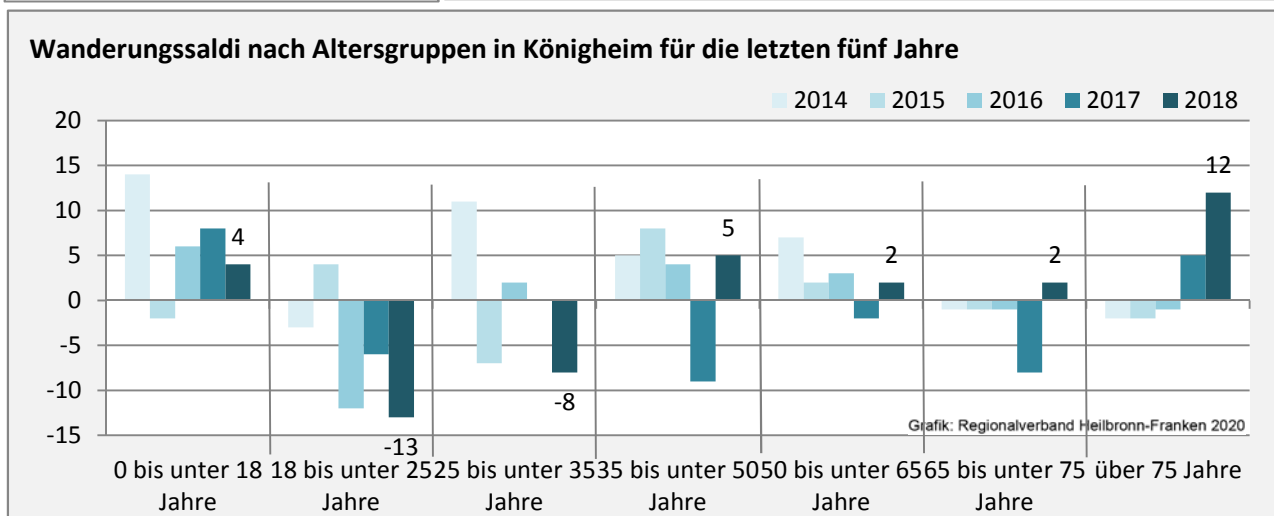

Königheim - Bevölkerung

Bevölkerungsstand in Königheim (2009 bis 2018)

Bevölkerungsentwicklung in Königheim (seit 2009)

5-Jahres-Wertung (2014 - 2018): natürliche Bevölkerungsentwicklung pro 1.000 Einwohner

Grafik: Regionalverband Heilbronn-Franken 2020

Wanderungssaldi Königheim

5-Jahres-Wertung (2014 - 2018): Wanderungsgewinne bzw. -verluste pro 1.000 Einwohner

Datengrundlage: Landesamt für Statistik Baden-Württemberg

Abbildungen und Berechnungen: Regionalverband Heilbronn-Franken

Königheim - Bevölkerung

Königheim - Beschäftigung

sozialvers. Beschäftigung (SvB) in Königheim (2010 bis 2019)

Grafik: Regionalverband Heilbronn-Franken 2020

prozentuale Entwicklung der SvB in Königheim (seit 2010)

Grafik: Regionalverband Heilbronn-Franken 2020

■ produzierendes Gewerbe ■ Dienstleistungen

Grafik: Regionalverband Heilbronn-Franken 2020

5-Jahres-Wertung (2014 bis 2019):