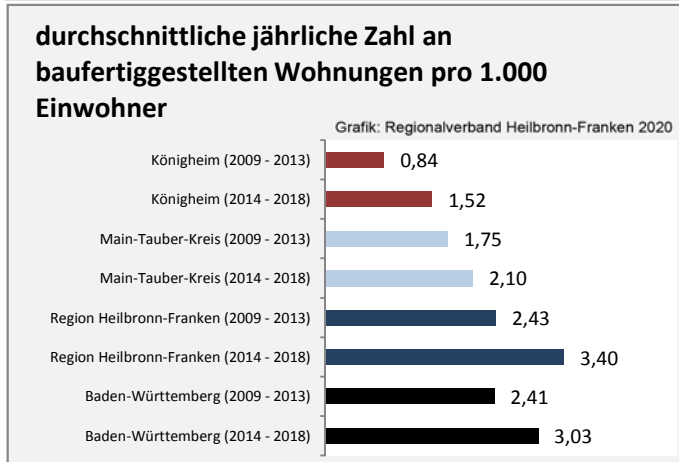

Königheim - Wohnungsbestand und -entwicklung

Datengrundlage: Statistisches Landesamt Baden-Württemberg (ab 2011: Zensus 2011)

Abbildungen und Berechnungen: Regionalverband Heilbronn-Franken