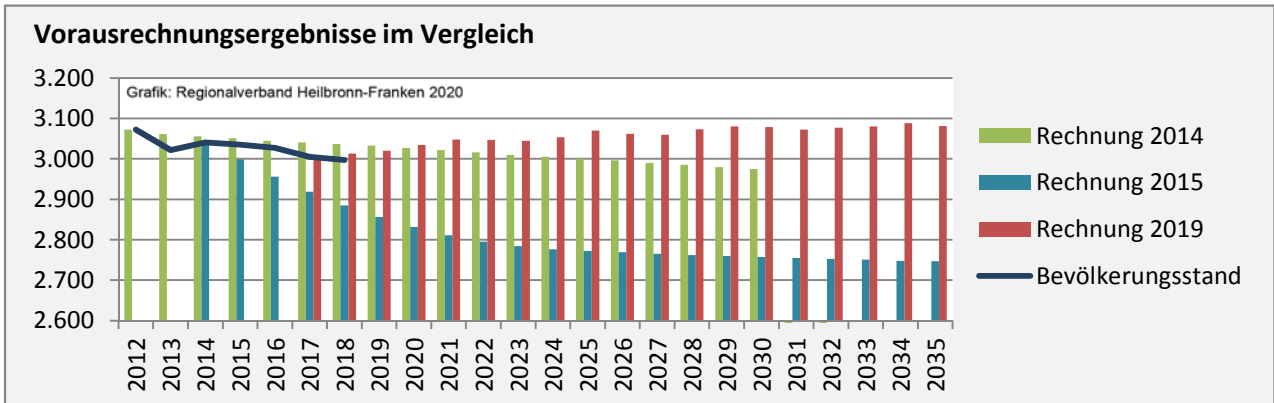

Königheim - Bevölkerung

Bevölkerungsstand in Königheim (2009 bis 2018)

Bevölkerungsentwicklung in Königheim (seit 2009)

5-Jahres-Wertung (2014 - 2018): natürliche Bevölkerungsentwicklung pro 1.000 Einwohner

Grafik: Regionalverband Heilbronn-Franken 2020

Wanderungssaldi Königheim

5-Jahres-Wertung (2014 - 2018): Wanderungsgewinne bzw. -verluste pro 1.000 Einwohner

Datengrundlage: Landesamt für Statistik Baden-Württemberg

Abbildungen und Berechnungen: Regionalverband Heilbronn-Franken

Königheim - Bevölkerung

Königheim - Beschäftigung

sozialvers. Beschäftigung (SvB) in Königheim (2010 bis 2019)

Grafik: Regionalverband Heilbronn-Franken 2020

prozentuale Entwicklung der SvB in Königheim (seit 2010)

Grafik: Regionalverband Heilbronn-Franken 2020

■ produzierendes Gewerbe ■ Dienstleistungen

Grafik: Regionalverband Heilbronn-Franken 2020

5-Jahres-Wertung (2014 bis 2019):