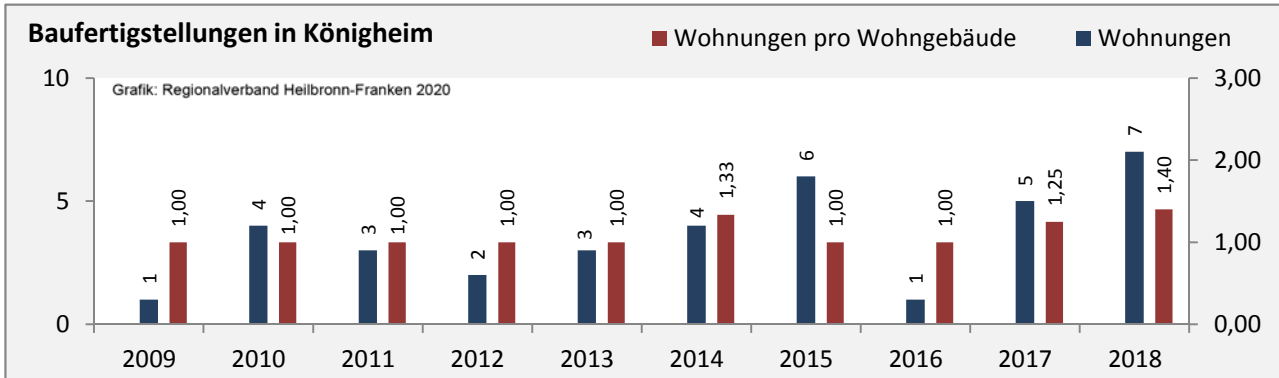

Königheim - Wohnungsbestand und -entwicklung

Datengrundlage: Statistisches Landesamt Baden-Württemberg (ab 2011: Zensus 2011)

Abbildungen und Berechnungen: Regionalverband Heilbronn-Franken