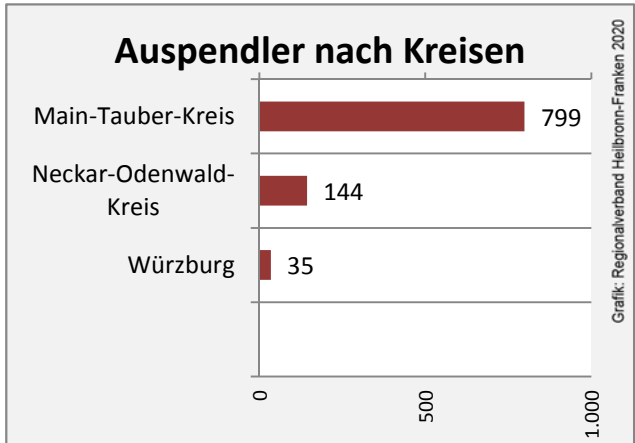

Beschäftigungsgewinne / -verluste pro 1.000 Beschäftigte

Grafik: Regionalverband Heilbronn-Franken 2020

Arbeitslosigkeit in Königheim

Grafik: Regionalverband Heilbronn-Franken 2020

Arbeitslosigkeit in Königheim

■ unter 25 Jahren ■ über 55 Jahre

Grafik: Regionalverband Heilbronn-Franken 2020

Datengrundlage: Statistik der Bundesagentur für Arbeit

Abbildungen und Berechnungen: Regionalverband Heilbronn-Franken

Königheim - Pendlerverflechtungen 2019

Pendlersaldo: -953

Datengrundlage: Statistik der Bundesagentur für Arbeit

Abbildungen: Regionalverband Heilbronn-Franken (keine Berücksichtigung von Werten unter 30)

Königheim - Wohnungsbestand und -entwicklung