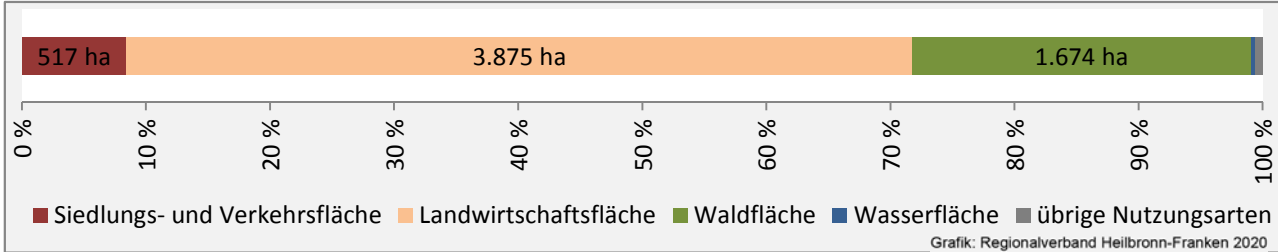

Königheim - Flächenentwicklung

Datengrundlage: Landesamt für Statistik Baden-Württemberg

Abbildungen und Berechnungen: Regionalverband Heilbronn-Franken