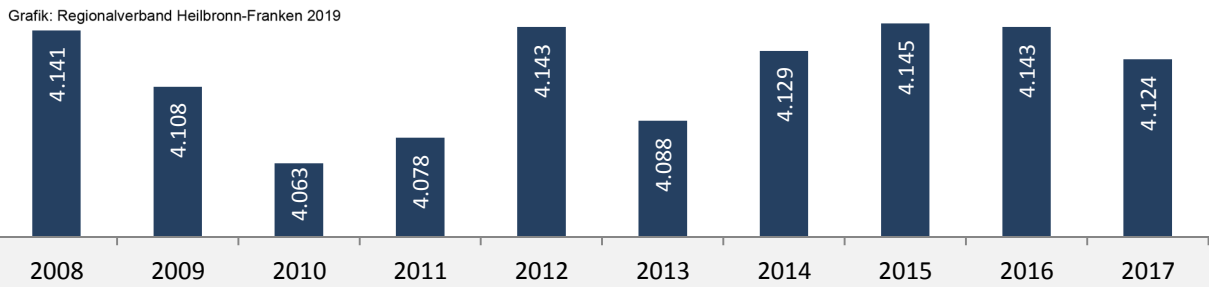

Untereisesheim - Bevölkerung

Bevölkerungsstand in Untereisesheim (2008 bis 2017)

Bevölkerungsentwicklung in Untereisesheim (seit 2008)

5-Jahres-Wertung (2013 - 2017): natürliche Bevölkerungsentwicklung pro 1.000 Einwohner