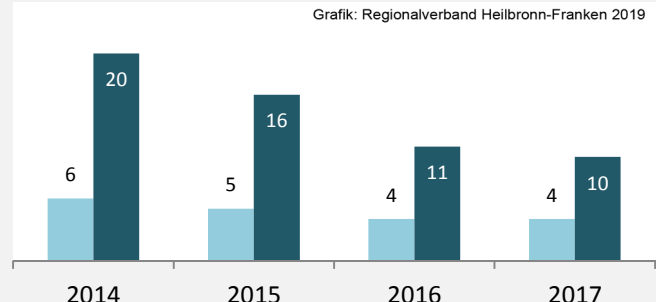

prozentuale Entwicklung der SvB in Untereisesheim (seit 2009)

Grafik: Regionalverband Heilbronn-Franken 2019

■ produzierendes Gewerbe ■ Dienstleistungen

Grafik: Regionalverband Heilbronn-Franken 2019

5-Jahres-Wertung (2013 bis 2018):

Beschäftigungsgewinne / -verluste pro 1.000 Beschäftigte

Grafik: Regionalverband Heilbronn-Franken 2019

Arbeitslosigkeit in Untereisesheim

Grafik: Regionalverband Heilbronn-Franken 2019

Arbeitslosigkeit in Untereisesheim

■ unter 25 Jahren ■ über 55 Jahre

Grafik: Regionalverband Heilbronn-Franken 2019

Datengrundlage: Statistik der Bundesagentur für Arbeit

Abbildungen und Berechnungen: Regionalverband Heilbronn-Franken

Untereisesheim - Pendlerverflechtungen 2018