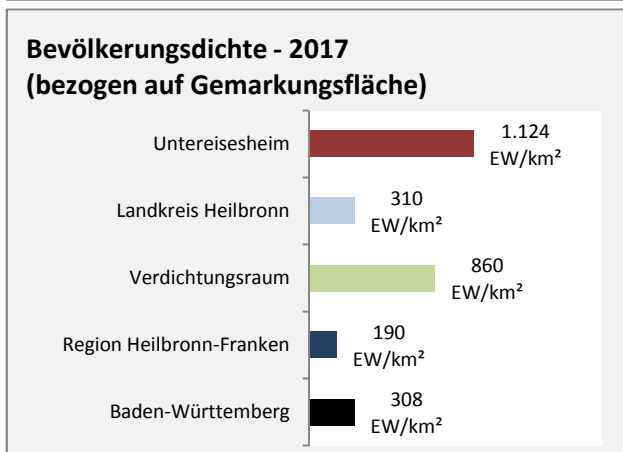

Untereisesheim - Flächenentwicklung

Datengrundlage: Landesamt für Statistik Baden-Württemberg

Abbildungen und Berechnungen: Regionalverband Heilbronn-Franken