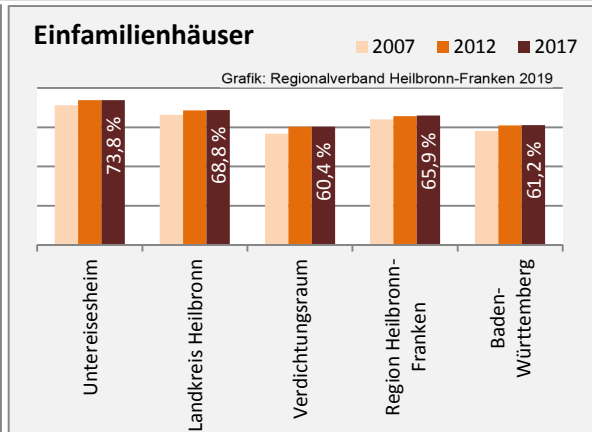

Untereisesheim - Wohnungsbestand und -entwicklung

Datengrundlage: Statistisches Landesamt Baden-Württemberg (ab 2011: Zensus 2011)

Abbildungen und Berechnungen: Regionalverband Heilbronn-Franken