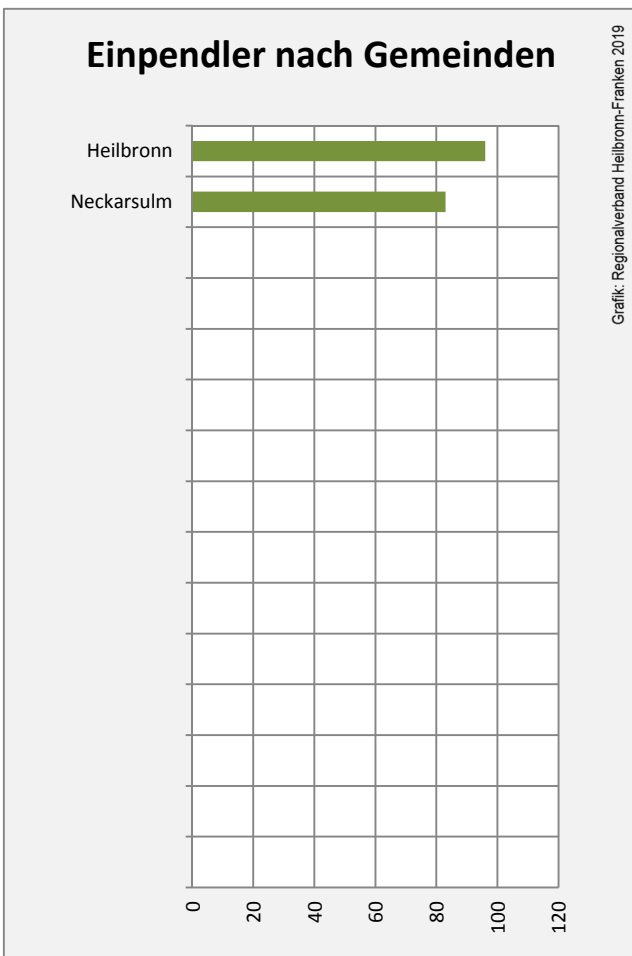

Datengrundlage: Statistik der Bundesagentur für Arbeit

Abbildungen: Regionalverband Heilbronn-Franken (keine Berücksichtigung von Werten unter 30)