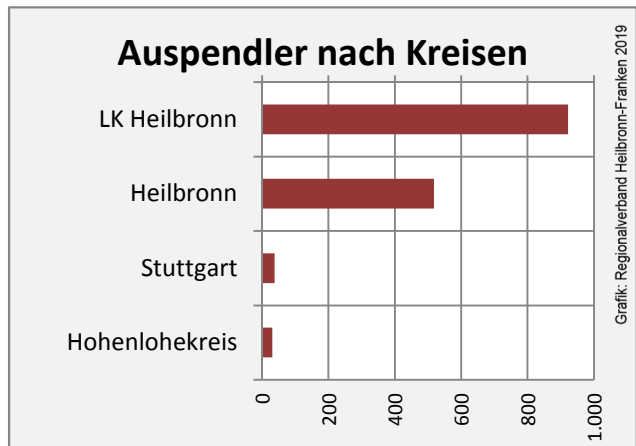

Beschäftigungsgewinne / -verluste pro 1.000 Beschäftigte

Grafik: Regionalverband Heilbronn-Franken 2019

Arbeitslosigkeit in Untereisesheim

Grafik: Regionalverband Heilbronn-Franken 2019

Arbeitslosigkeit in Untereisesheim

■ unter 25 Jahren ■ über 55 Jahre

Grafik: Regionalverband Heilbronn-Franken 2019

Datengrundlage: Statistik der Bundesagentur für Arbeit

Abbildungen und Berechnungen: Regionalverband Heilbronn-Franken

Untereisesheim - Pendlerverflechtungen 2018

Pendlersaldo: -1227

Datengrundlage: Statistik der Bundesagentur für Arbeit

Abbildungen: Regionalverband Heilbronn-Franken (keine Berücksichtigung von Werten unter 30)

Untereisesheim - Wohnungsbestand und -entwicklung