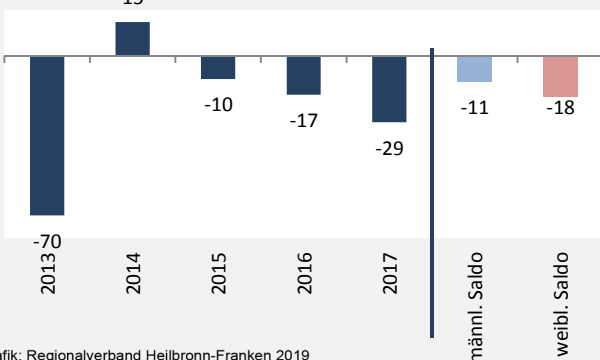

Wanderungssaldi Untereisesheim