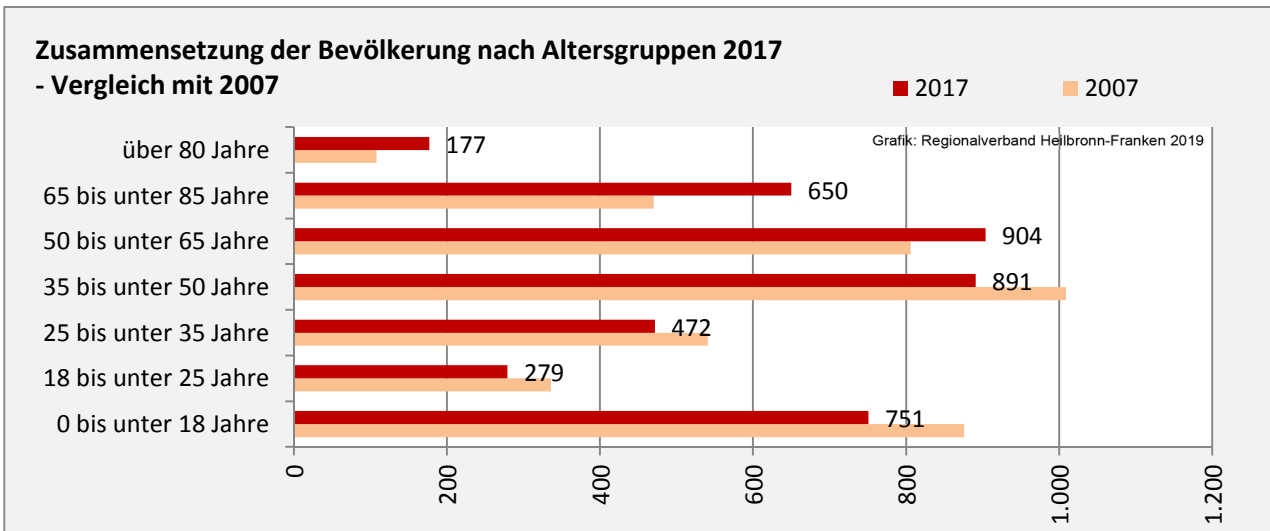

Untereisesheim - Bevölkerung

Bevölkerungsstand in Untereisesheim (2008 bis 2017)

Bevölkerungsentwicklung in Untereisesheim (seit 2008)

5-Jahres-Wertung (2013 - 2017): natürliche Bevölkerungsentwicklung pro 1.000 Einwohner

Grafik: Regionalverband Heilbronn-Franken 2019

Wanderungssaldi Untereisesheim

5-Jahres-Wertung (2013 - 2017): Wanderungsgewinne bzw. -verluste pro 1.000 Einwohner

Datengrundlage: Landesamt für Statistik Baden-Württemberg

Abbildungen und Berechnungen: Regionalverband Heilbronn-Franken

Untereisesheim - Bevölkerung

Untereisesheim - Beschäftigung

sozialvers. Beschäftigung (SvB) in Untereisesheim (2009 bis 2018)

Grafik: Regionalverband Heilbronn-Franken 2019