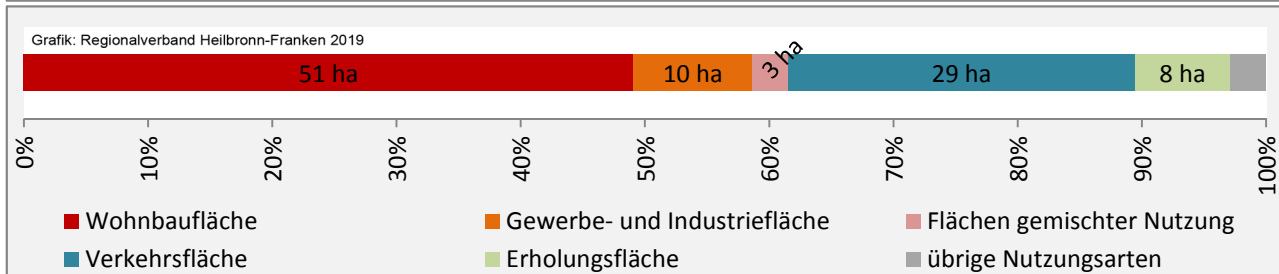

Untereisesheim - Flächenentwicklung

Datengrundlage: Landesamt für Statistik Baden-Württemberg

Abbildungen und Berechnungen: Regionalverband Heilbronn-Franken