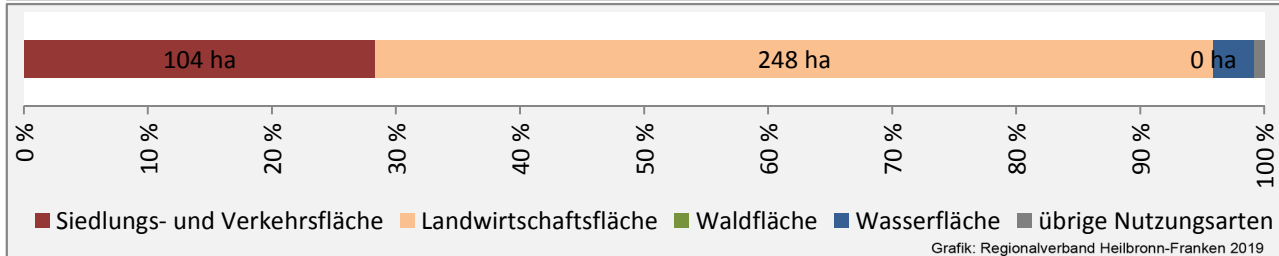

Untereisesheim - Flächenentwicklung

Datengrundlage: Landesamt für Statistik Baden-Württemberg

Abbildungen und Berechnungen: Regionalverband Heilbronn-Franken