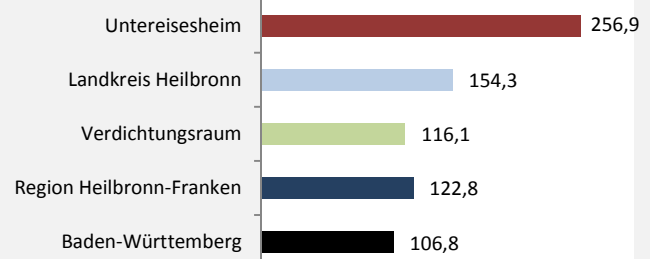

Untereisesheim - Beschäftigung

sozialvers. Beschäftigung (SvB) in Untereisesheim (2009 bis 2018)

Grafik: Regionalverband Heilbronn-Franken 2019

prozentuale Entwicklung der SvB in Untereisesheim (seit 2009)

Grafik: Regionalverband Heilbronn-Franken 2019

■ produzierendes Gewerbe ■ Dienstleistungen

Grafik: Regionalverband Heilbronn-Franken 2019

5-Jahres-Wertung (2013 bis 2018):

Beschäftigungsgewinne / -verluste pro 1.000 Beschäftigte

Grafik: Regionalverband Heilbronn-Franken 2019

Arbeitslosigkeit in Untereisesheim

Grafik: Regionalverband Heilbronn-Franken 2019

Arbeitslosigkeit in Untereisesheim

■ unter 25 Jahren ■ über 55 Jahre

Grafik: Regionalverband Heilbronn-Franken 2019

Datengrundlage: Statistik der Bundesagentur für Arbeit

Abbildungen und Berechnungen: Regionalverband Heilbronn-Franken