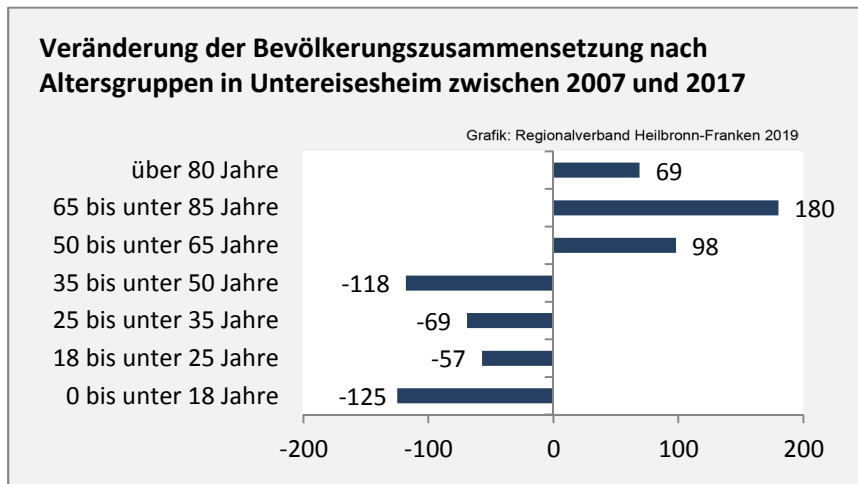

Untereisesheim - Bevölkerung

Bevölkerungsstand in Untereisesheim (2008 bis 2017)

Bevölkerungsentwicklung in Untereisesheim (seit 2008)

5-Jahres-Wertung (2013 - 2017): natürliche Bevölkerungsentwicklung pro 1.000 Einwohner

Grafik: Regionalverband Heilbronn-Franken 2019

Wanderungssaldi Untereisesheim

5-Jahres-Wertung (2013 - 2017): Wanderungsgewinne bzw. -verluste pro 1.000 Einwohner

Datengrundlage: Landesamt für Statistik Baden-Württemberg

Abbildungen und Berechnungen: Regionalverband Heilbronn-Franken

Untereisesheim - Bevölkerung

Untereisesheim - Beschäftigung

sozialvers. Beschäftigung (SvB) in Untereisesheim (2009 bis 2018)

Grafik: Regionalverband Heilbronn-Franken 2019