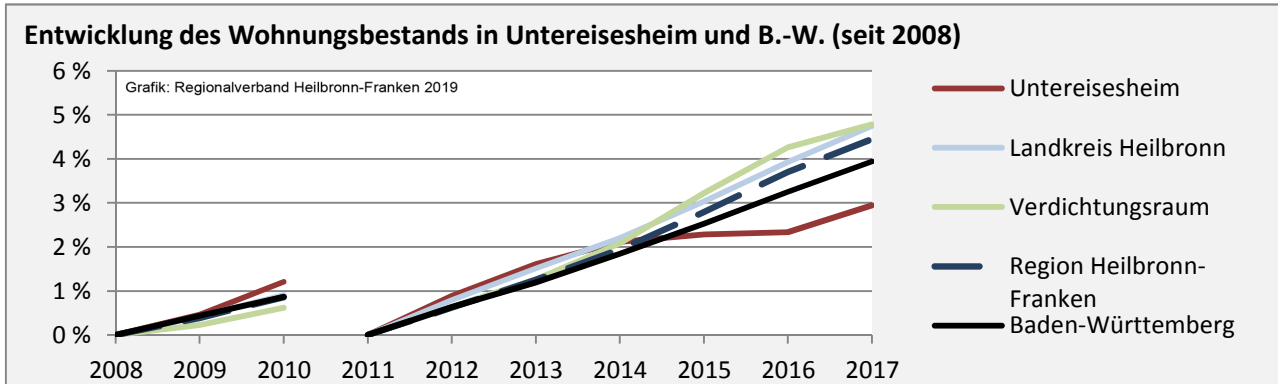

Untereisesheim - Wohnungsbestand und -entwicklung

Datengrundlage: Statistisches Landesamt Baden-Württemberg (ab 2011: Zensus 2011)

Abbildungen und Berechnungen: Regionalverband Heilbronn-Franken