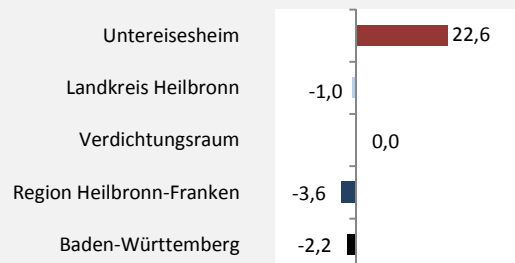

Untereisesheim - Bevölkerung

Bevölkerungsstand in Untereisesheim (2008 bis 2017)

Bevölkerungsentwicklung in Untereisesheim (seit 2008)

5-Jahres-Wertung (2013 - 2017): natürliche Bevölkerungsentwicklung pro 1.000 Einwohner