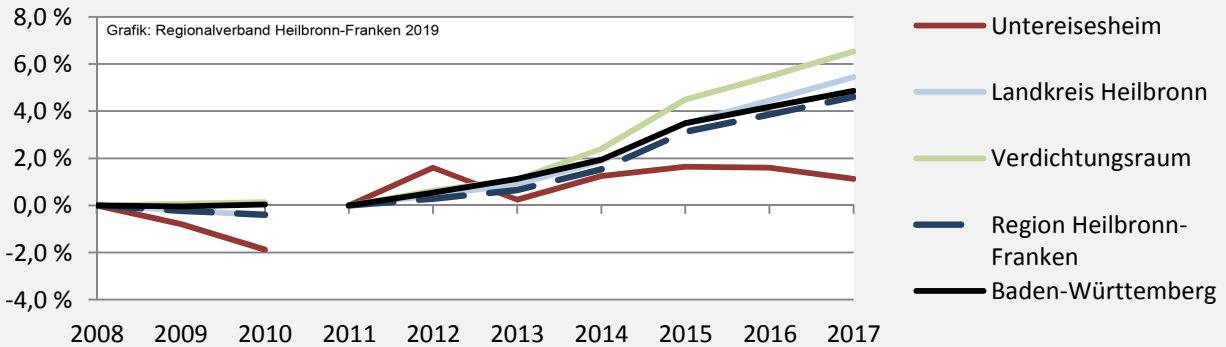

Untereisesheim - Bevölkerung

Bevölkerungsstand in Untereisesheim (2008 bis 2017)

Bevölkerungsentwicklung in Untereisesheim (seit 2008)

5-Jahres-Wertung (2013 - 2017): natürliche Bevölkerungsentwicklung pro 1.000 Einwohner