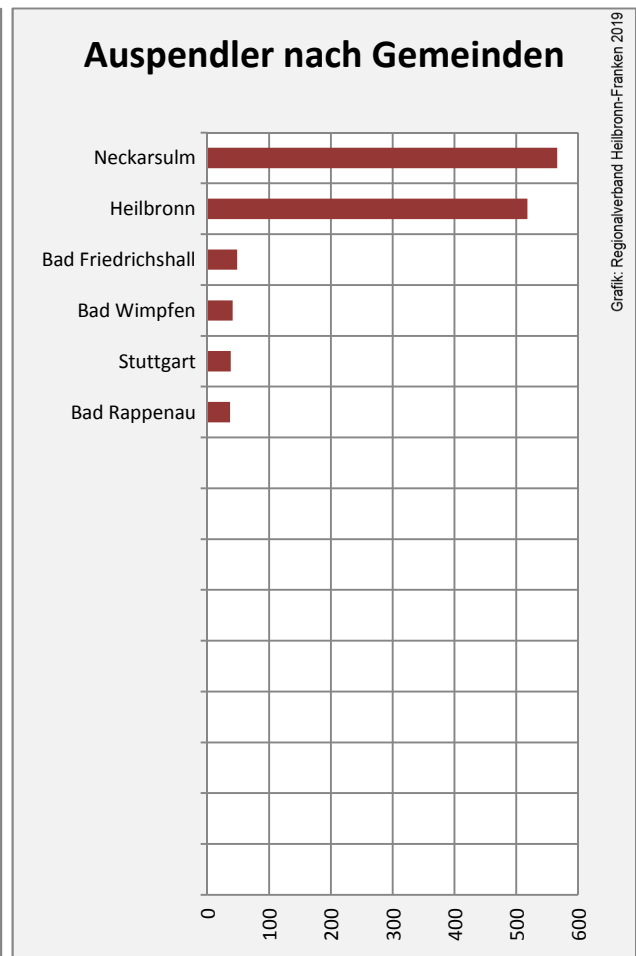

■ unter 25 Jahren ■ über 55 Jahre

Grafik: Regionalverband Heilbronn-Franken 2019

Datengrundlage: Statistik der Bundesagentur für Arbeit

Abbildungen und Berechnungen: Regionalverband Heilbronn-Franken

Untereisesheim - Pendlerverflechtungen 2018

Pendlersaldo: -1227

Datengrundlage: Statistik der Bundesagentur für Arbeit

Abbildungen: Regionalverband Heilbronn-Franken (keine Berücksichtigung von Werten unter 30)

Untereisesheim - Wohnungsbestand und -entwicklung