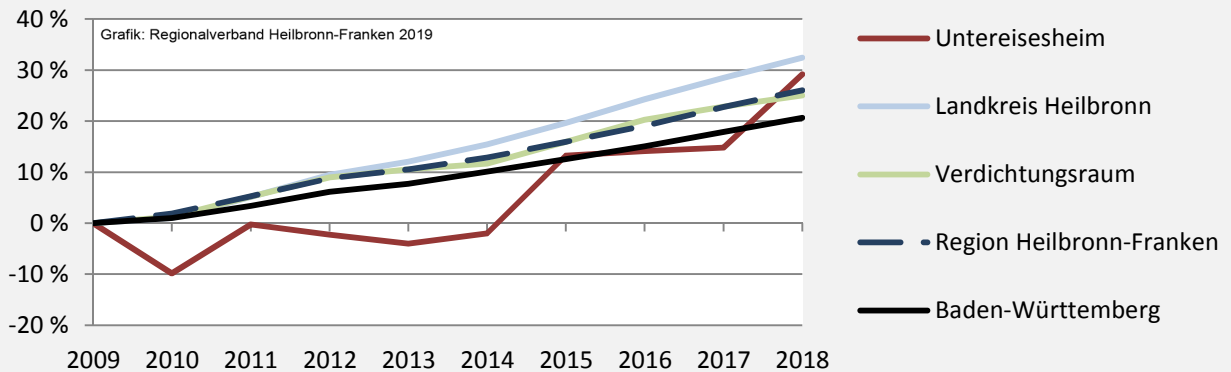

Abbildungen und Berechnungen: Regionalverband Heilbronn-Franken

Untereisesheim - Bevölkerung

Untereisesheim - Beschäftigung

sozialvers. Beschäftigung (SvB) in Untereisesheim (2009 bis 2018)

Grafik: Regionalverband Heilbronn-Franken 2019

prozentuale Entwicklung der SvB in Untereisesheim (seit 2009)

Grafik: Regionalverband Heilbronn-Franken 2019

■ produzierendes Gewerbe ■ Dienstleistungen

Grafik: Regionalverband Heilbronn-Franken 2019

5-Jahres-Wertung (2013 bis 2018):