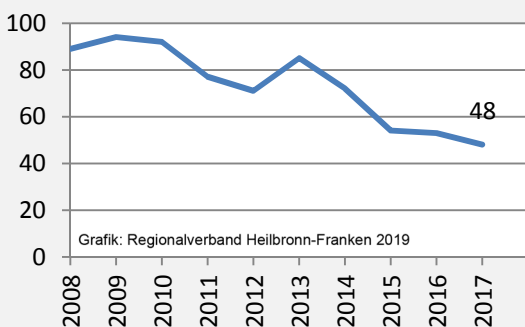

Arbeitslosigkeit in Untereisesheim

Grafik: Regionalverband Heilbronn-Franken 2019