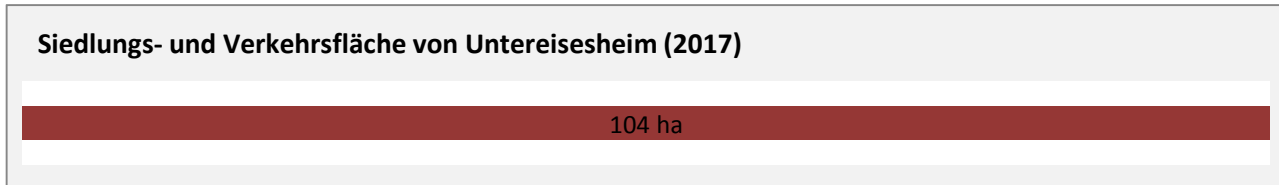

Untereisesheim - Flächenentwicklung

Datengrundlage: Landesamt für Statistik Baden-Württemberg

Abbildungen und Berechnungen: Regionalverband Heilbronn-Franken