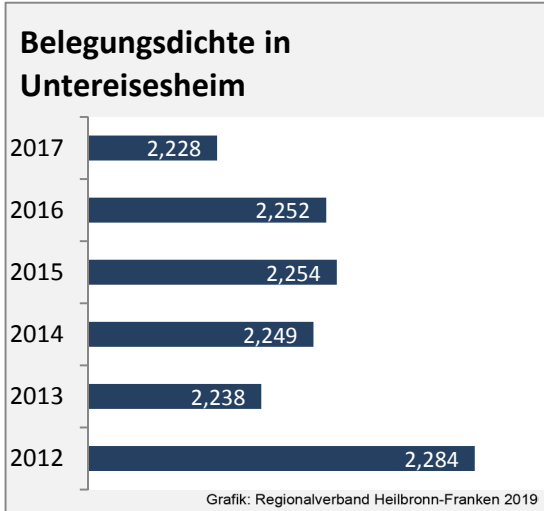

Untereisesheim - Wohnungsbestand und -entwicklung

Datengrundlage: Statistisches Landesamt Baden-Württemberg (ab 2011: Zensus 2011)

Abbildungen und Berechnungen: Regionalverband Heilbronn-Franken