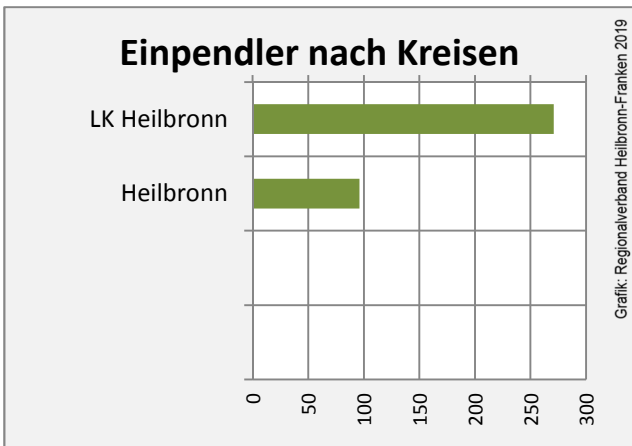

■ unter 25 Jahren ■ über 55 Jahre

Grafik: Regionalverband Heilbronn-Franken 2019

Datengrundlage: Statistik der Bundesagentur für Arbeit

Abbildungen und Berechnungen: Regionalverband Heilbronn-Franken

Untereisesheim - Pendlerverflechtungen 2018

Pendlersaldo: -1227

Datengrundlage: Statistik der Bundesagentur für Arbeit

Abbildungen: Regionalverband Heilbronn-Franken (keine Berücksichtigung von Werten unter 30)

Untereisesheim - Wohnungsbestand und -entwicklung