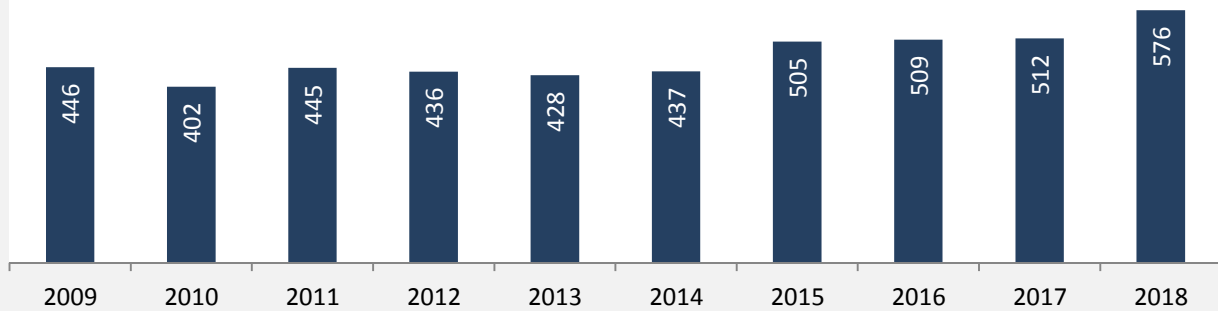

Untereisesheim - Bevölkerung

Bevölkerungsstand in Untereisesheim (2008 bis 2017)

Bevölkerungsentwicklung in Untereisesheim (seit 2008)

5-Jahres-Wertung (2013 - 2017): natürliche Bevölkerungsentwicklung pro 1.000 Einwohner

Abbildungen und Berechnungen: Regionalverband Heilbronn-Franken

Untereisesheim - Bevölkerung

Untereisesheim - Beschäftigung

sozialvers. Beschäftigung (SvB) in Untereisesheim (2009 bis 2018)

Grafik: Regionalverband Heilbronn-Franken 2019

prozentuale Entwicklung der SvB in Untereisesheim (seit 2009)

Grafik: Regionalverband Heilbronn-Franken 2019

■ produzierendes Gewerbe ■ Dienstleistungen

Grafik: Regionalverband Heilbronn-Franken 2019

5-Jahres-Wertung (2013 bis 2018):