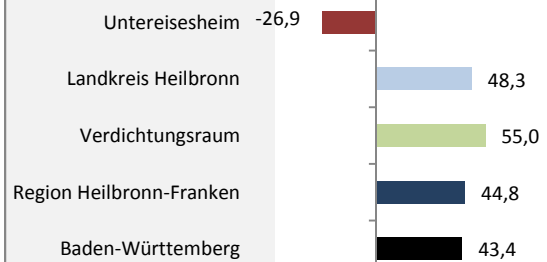

5-Jahres-Wertung (2013 - 2017): Wanderungsgewinne bzw. -verluste pro 1.000 Einwohner

Datengrundlage: Landesamt für Statistik Baden-Württemberg

Abbildungen und Berechnungen: Regionalverband Heilbronn-Franken