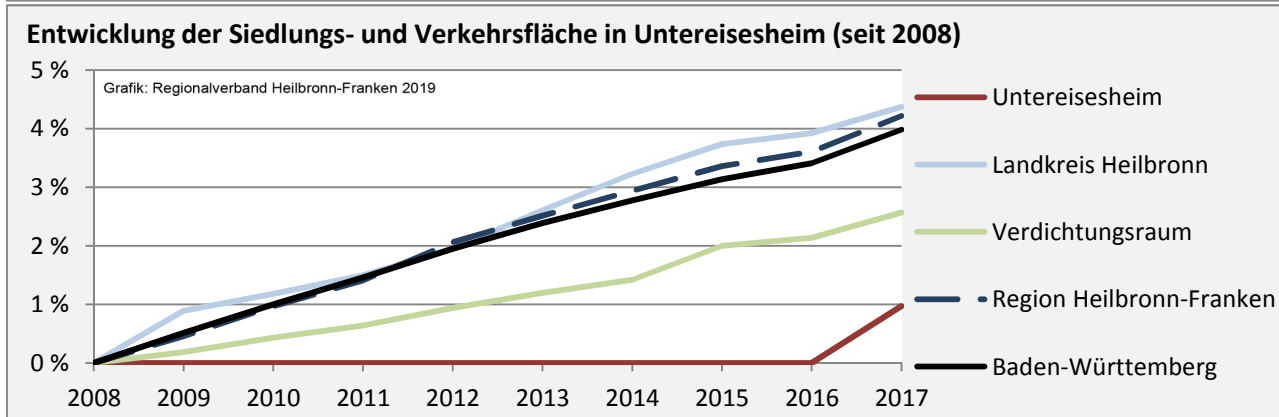

Untereisesheim - Flächenentwicklung

Datengrundlage: Landesamt für Statistik Baden-Württemberg

Abbildungen und Berechnungen: Regionalverband Heilbronn-Franken