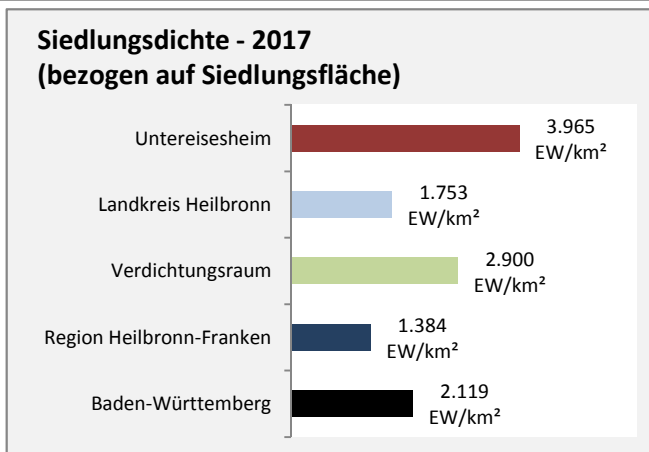

Untereisesheim - Flächenentwicklung

Datengrundlage: Landesamt für Statistik Baden-Württemberg

Abbildungen und Berechnungen: Regionalverband Heilbronn-Franken