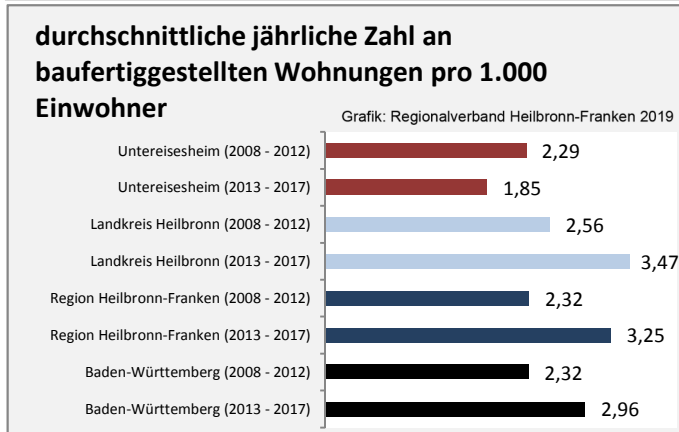

Untereisesheim - Wohnungsbestand und -entwicklung

Datengrundlage: Statistisches Landesamt Baden-Württemberg (ab 2011: Zensus 2011)

Abbildungen und Berechnungen: Regionalverband Heilbronn-Franken