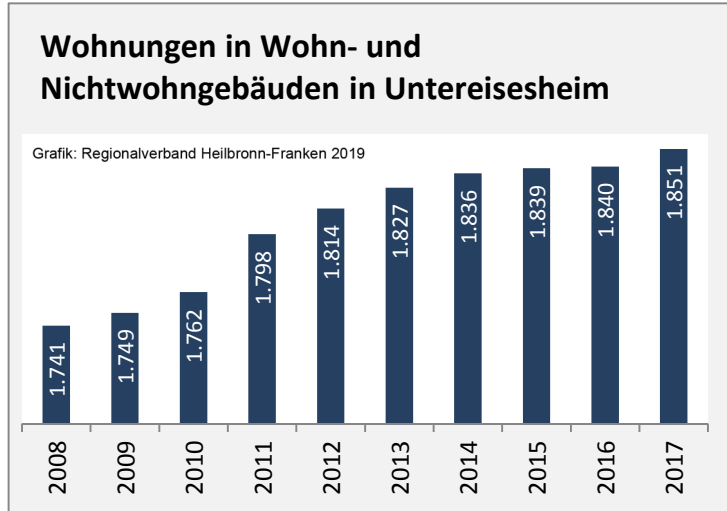

■ unter 25 Jahren ■ über 55 Jahre

Grafik: Regionalverband Heilbronn-Franken 2019

Datengrundlage: Statistik der Bundesagentur für Arbeit

Abbildungen und Berechnungen: Regionalverband Heilbronn-Franken

Untereisesheim - Pendlerverflechtungen 2018

Pendlersaldo: -1227

Datengrundlage: Statistik der Bundesagentur für Arbeit

Abbildungen: Regionalverband Heilbronn-Franken (keine Berücksichtigung von Werten unter 30)

Untereisesheim - Wohnungsbestand und -entwicklung