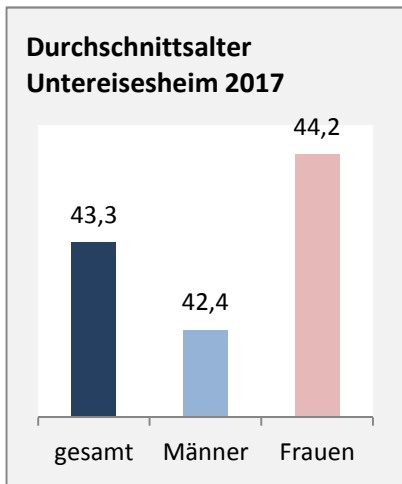

Untereisesheim - Bevölkerung

Bevölkerungsstand in Untereisesheim (2008 bis 2017)

Bevölkerungsentwicklung in Untereisesheim (seit 2008)

5-Jahres-Wertung (2013 - 2017): natürliche Bevölkerungsentwicklung pro 1.000 Einwohner

Grafik: Regionalverband Heilbronn-Franken 2019

Wanderungssaldi Untereisesheim

5-Jahres-Wertung (2013 - 2017): Wanderungsgewinne bzw. -verluste pro 1.000 Einwohner

Datengrundlage: Landesamt für Statistik Baden-Württemberg

Abbildungen und Berechnungen: Regionalverband Heilbronn-Franken

Untereisesheim - Bevölkerung

Untereisesheim - Beschäftigung

sozialvers. Beschäftigung (SvB) in Untereisesheim (2009 bis 2018)

Grafik: Regionalverband Heilbronn-Franken 2019