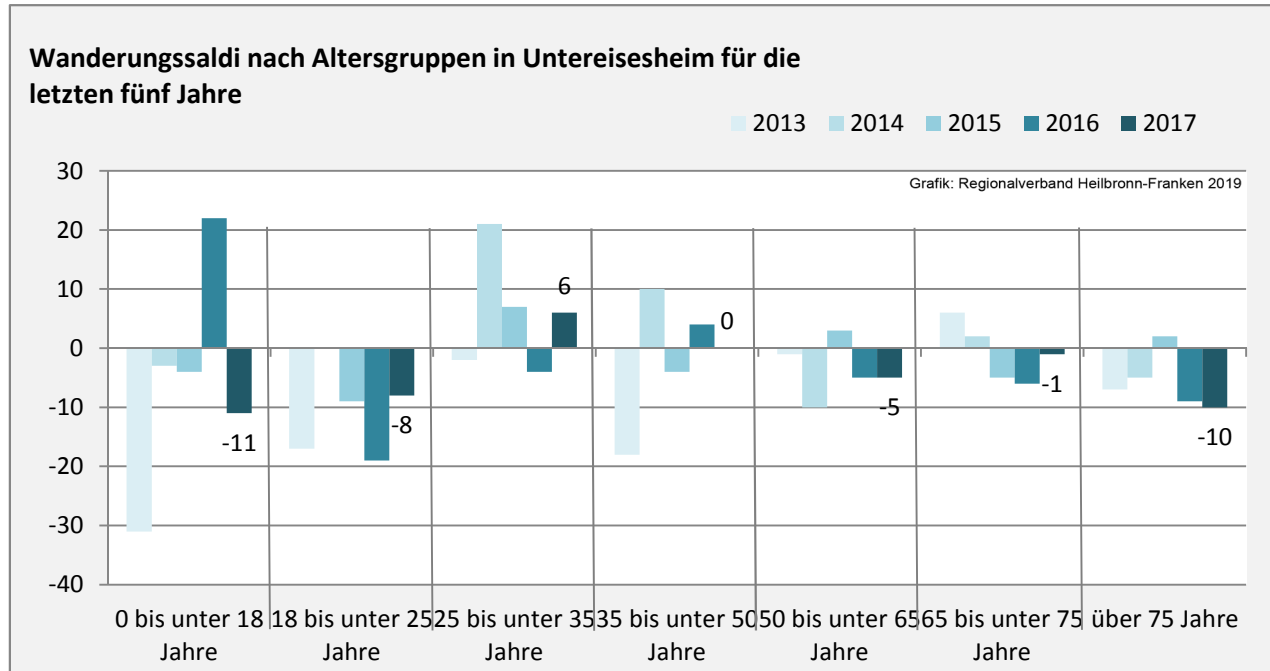

Untereisesheim - Bevölkerung

Bevölkerungsstand in Untereisesheim (2008 bis 2017)

Bevölkerungsentwicklung in Untereisesheim (seit 2008)

5-Jahres-Wertung (2013 - 2017): natürliche Bevölkerungsentwicklung pro 1.000 Einwohner

Grafik: Regionalverband Heilbronn-Franken 2019

Wanderungssaldi Untereisesheim

5-Jahres-Wertung (2013 - 2017): Wanderungsgewinne bzw. -verluste pro 1.000 Einwohner

Datengrundlage: Landesamt für Statistik Baden-Württemberg

Abbildungen und Berechnungen: Regionalverband Heilbronn-Franken

Untereisesheim - Bevölkerung

Untereisesheim - Beschäftigung

sozialvers. Beschäftigung (SvB) in Untereisesheim (2009 bis 2018)

Grafik: Regionalverband Heilbronn-Franken 2019