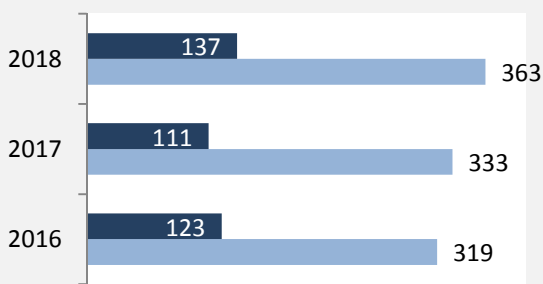

Abbildungen und Berechnungen: Regionalverband Heilbronn-Franken

Untereisesheim - Bevölkerung

Untereisesheim - Beschäftigung

sozialvers. Beschäftigung (SvB) in Untereisesheim (2009 bis 2018)

Grafik: Regionalverband Heilbronn-Franken 2019

prozentuale Entwicklung der SvB in Untereisesheim (seit 2009)

Grafik: Regionalverband Heilbronn-Franken 2019

■ produzierendes Gewerbe ■ Dienstleistungen

Grafik: Regionalverband Heilbronn-Franken 2019

5-Jahres-Wertung (2013 bis 2018):