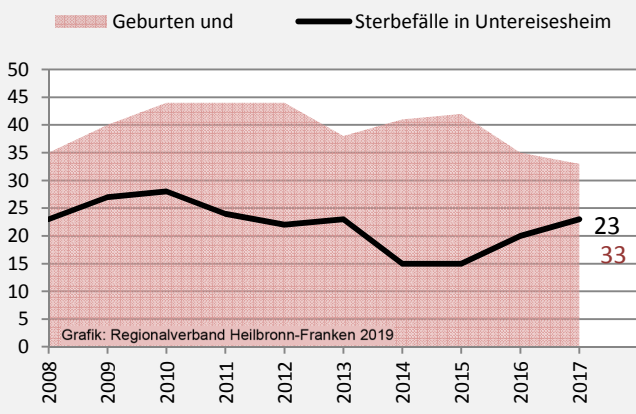

Untereisesheim - Bevölkerung

Bevölkerungsstand in Untereisesheim (2008 bis 2017)

Bevölkerungsentwicklung in Untereisesheim (seit 2008)

5-Jahres-Wertung (2013 - 2017): natürliche Bevölkerungsentwicklung pro 1.000 Einwohner